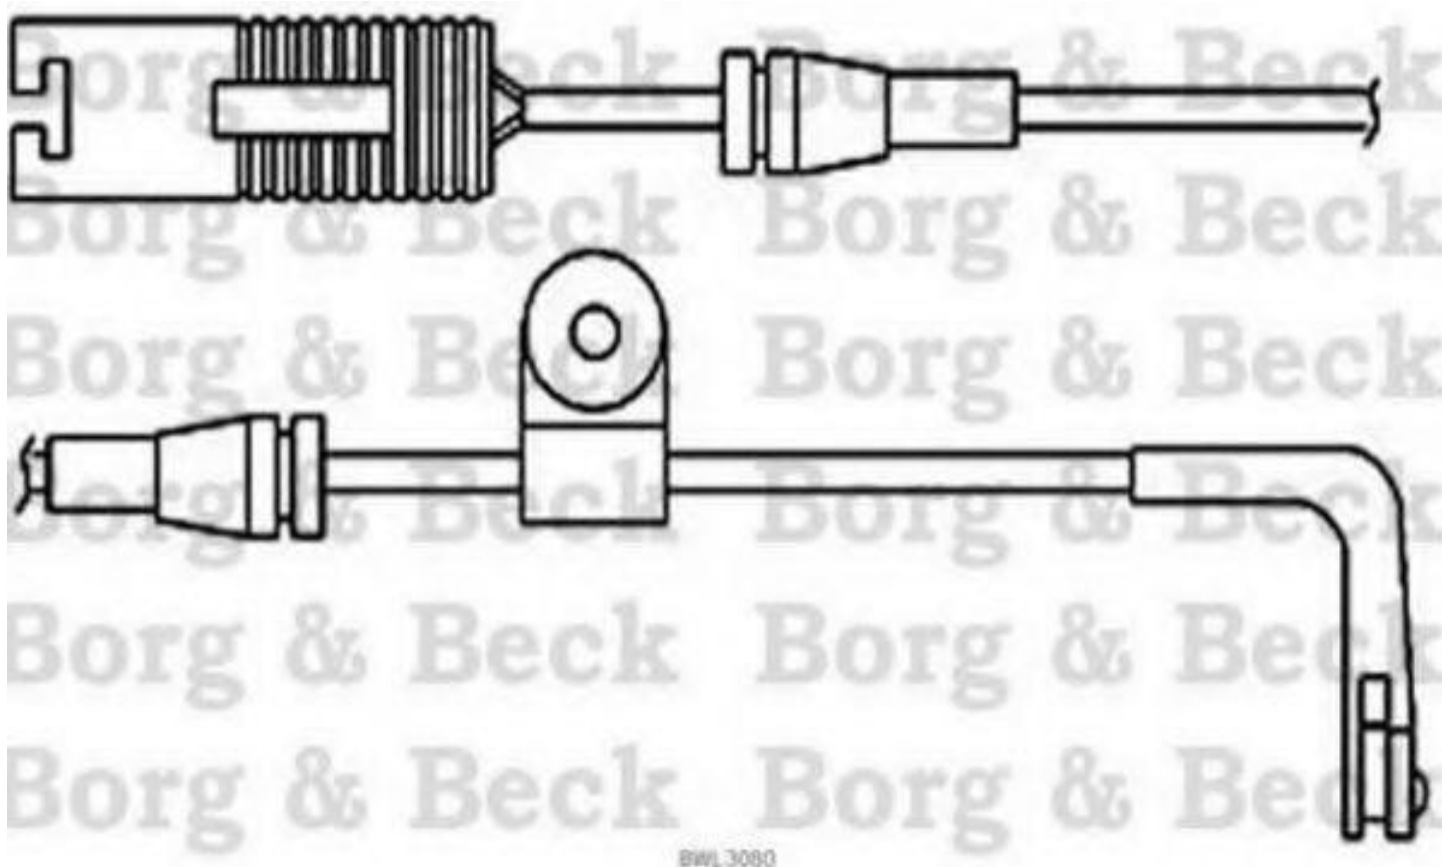

Borg & Beck - BWL3080 - Contacto de aviso, desgaste de los frenos

Longitud [mm]: 1100

Longitud [mm]: 1100

BWL.3080

BWL.3080