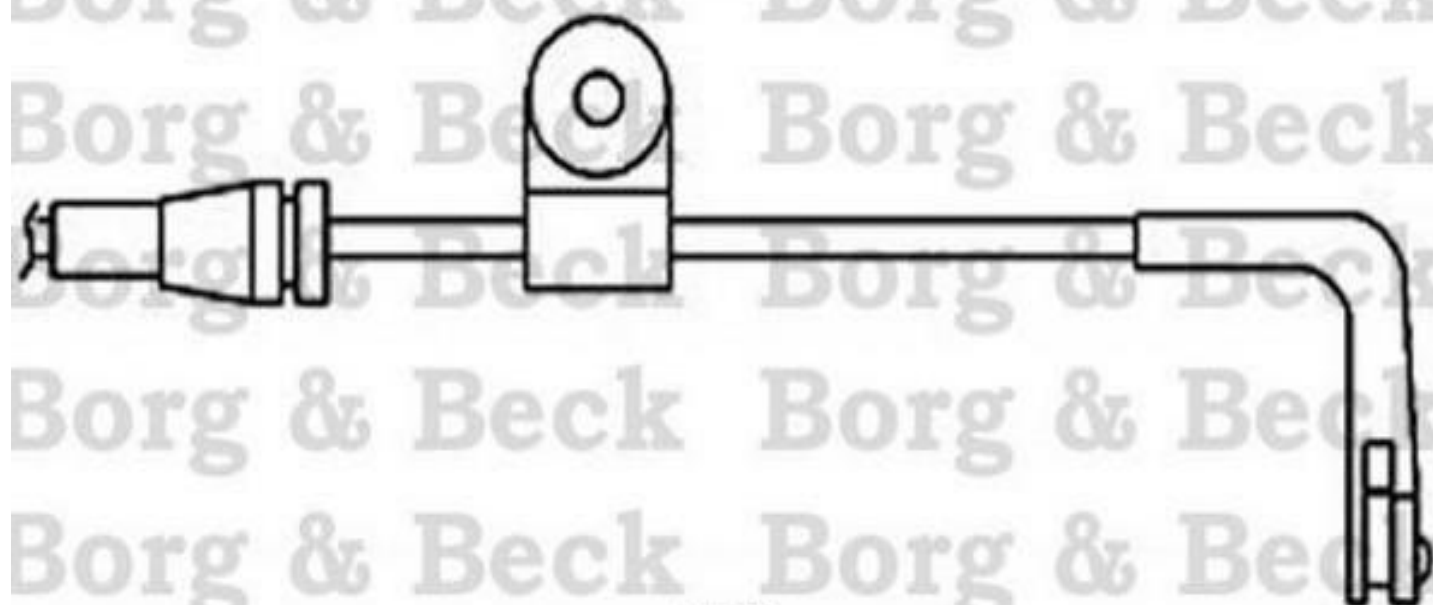

**Borg & Beck - BWL3080 - Contacto de aviso, desgaste de los frenos**

Longitud [mm]: 1100

Longitud [mm]: 1100

BWL.3080

BWL.3080