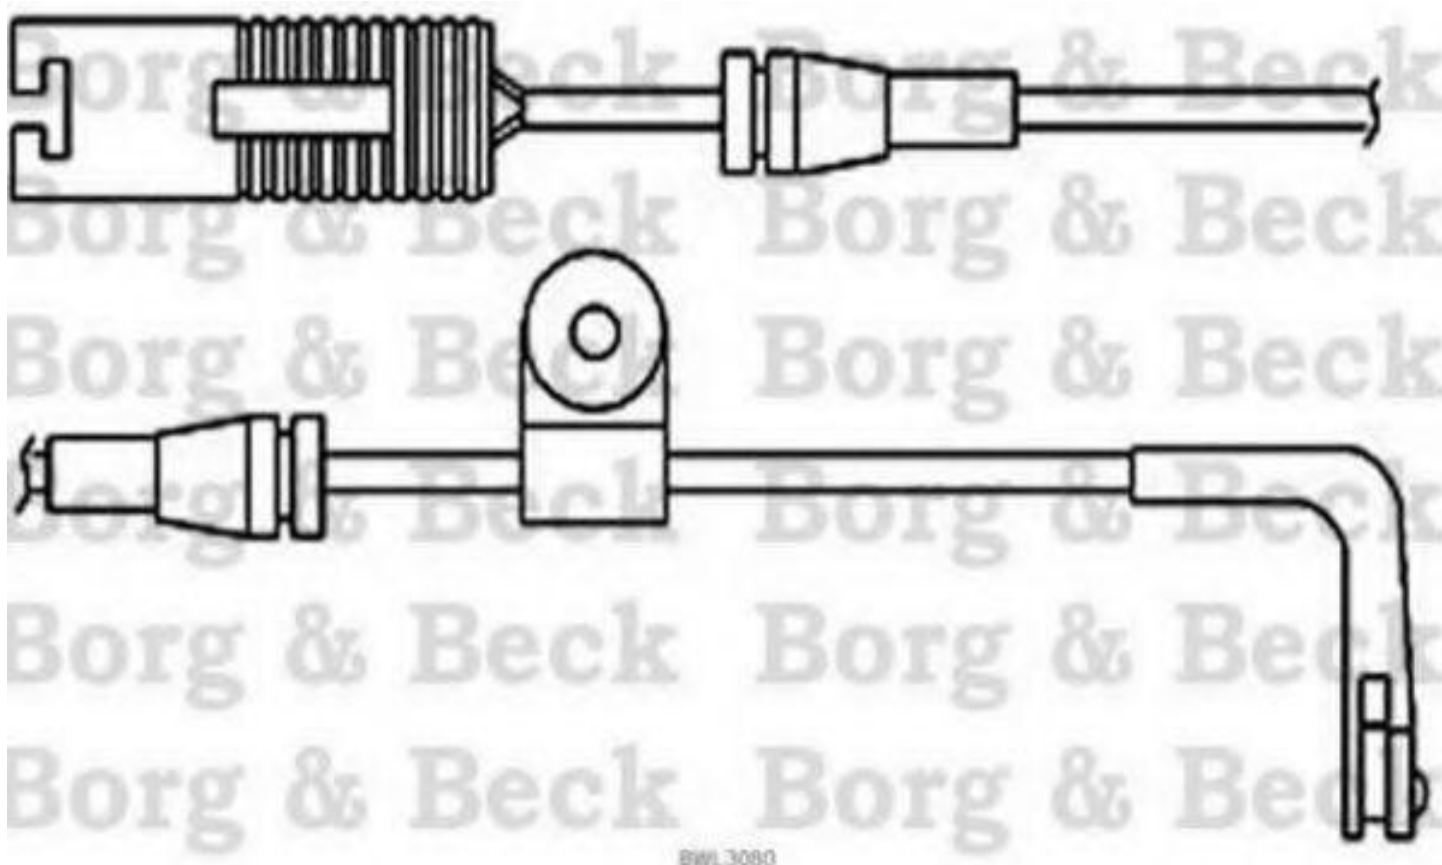

**Borg & Beck - BWL3080 - Contacto de aviso, desgaste de los frenos**

Longitud [mm]: 1100

Longitud [mm]: 1100

BWL.3080

BWL.3080