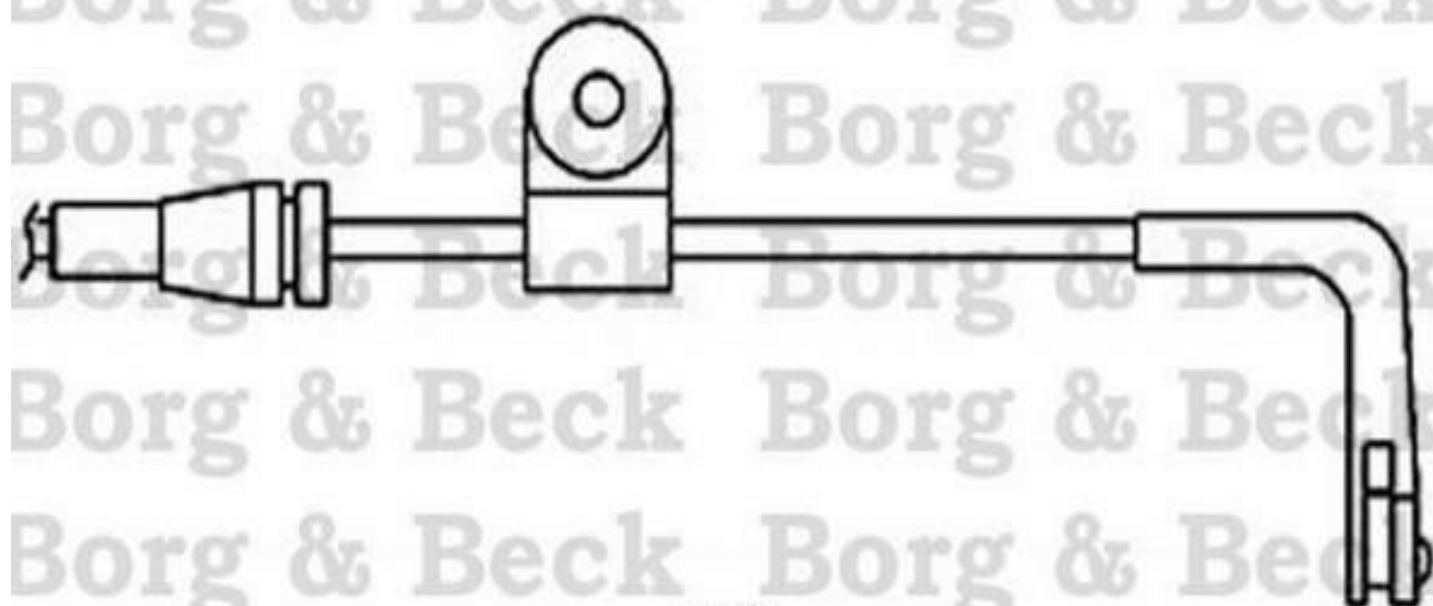

**Borg & Beck - BWL3080 - Contacto de aviso, desgaste de los frenos**

Longitud [mm]: 1100

Longitud [mm]: 1100

BWL.3080

BWL.3080