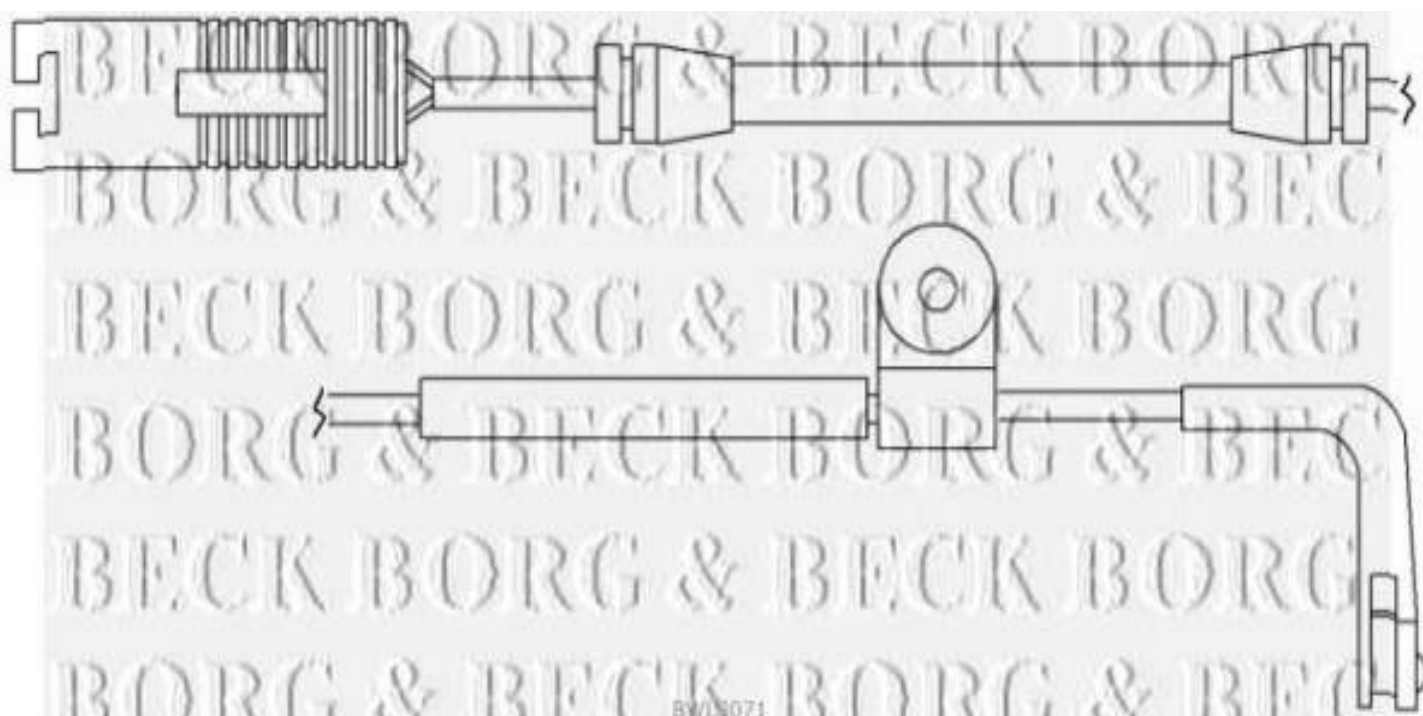

Borg & Beck - BWL3071 - Contacto de aviso, desgaste de los frenos

Longitud [mm]: 805

Longitud [mm]: 805

BV1071