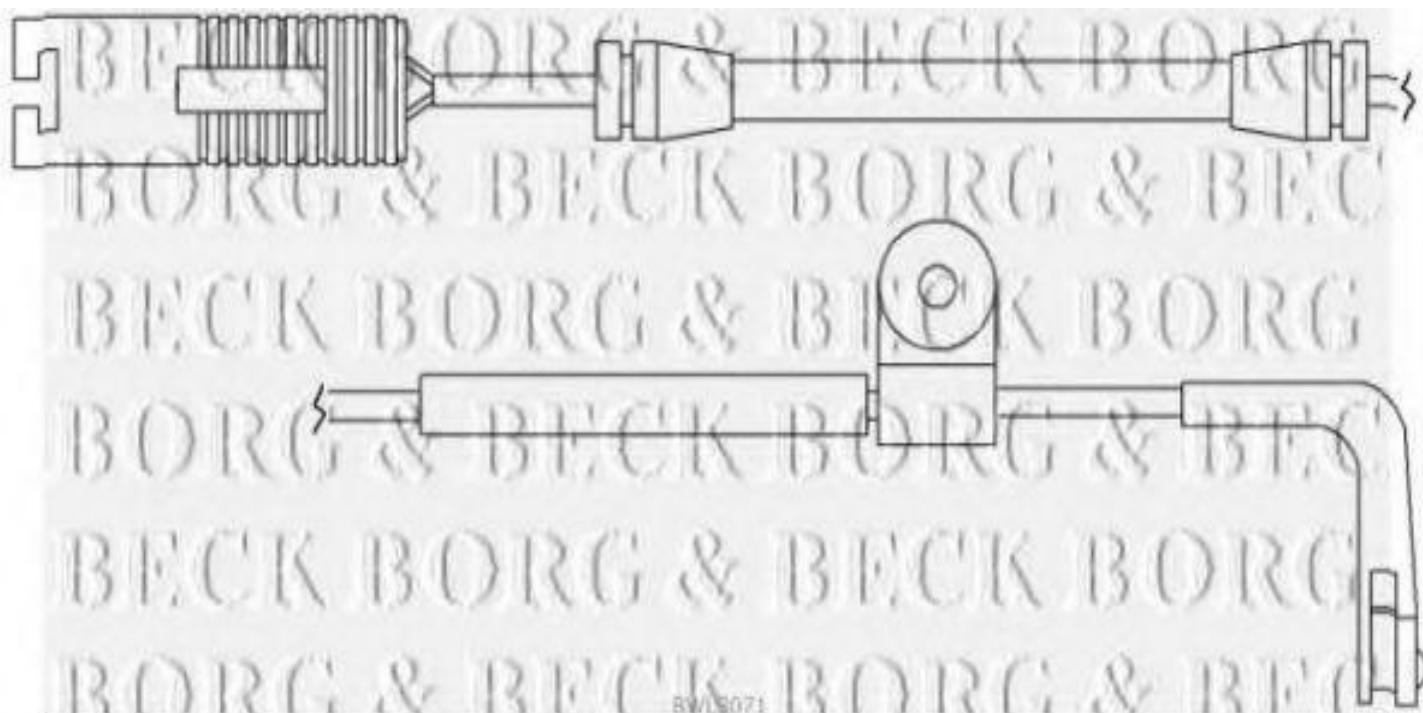

Borg & Beck - BWL3071 - Contacto de aviso, desgaste de los frenos

Longitud [mm]: 805

Longitud [mm]: 805

BV1071