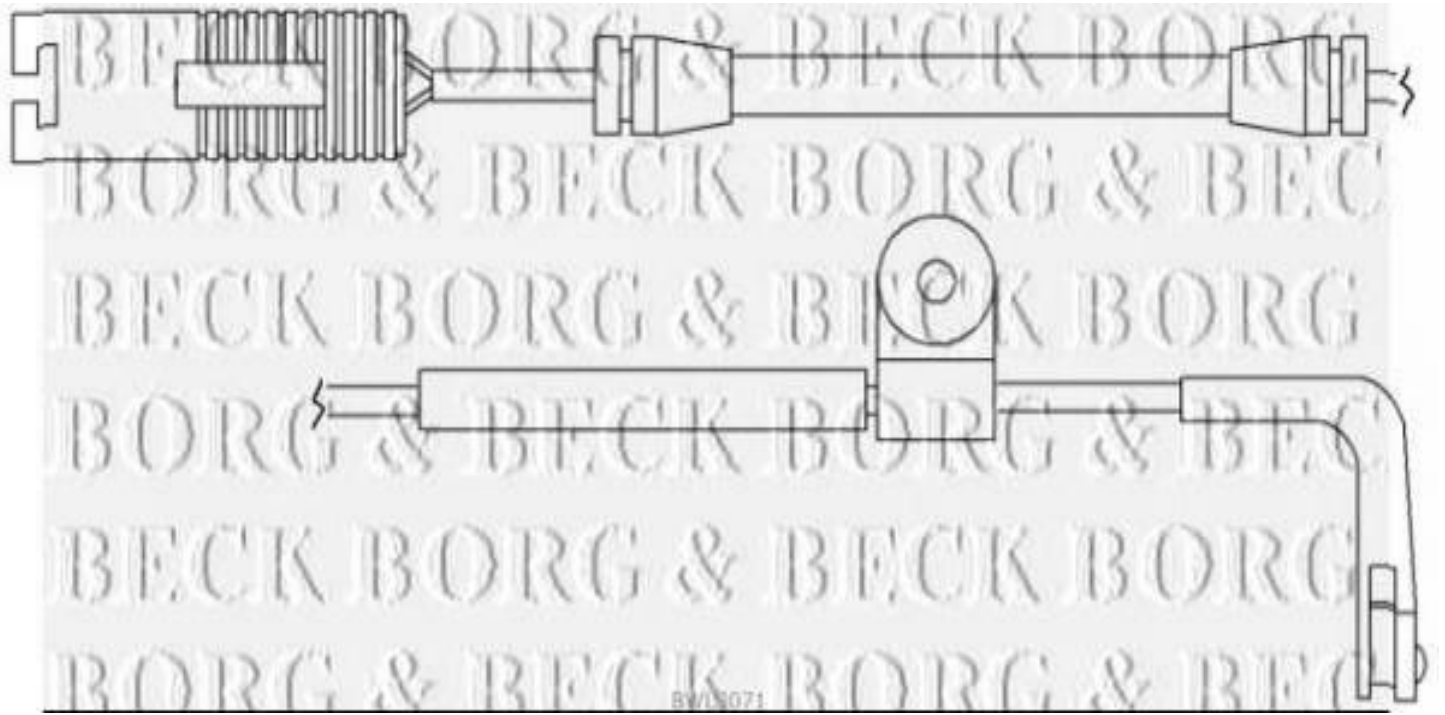

Borg & Beck - BWL3071 - Contacto de aviso, desgaste de los frenos

Longitud [mm]: 805

Longitud [mm]: 805

BV1071