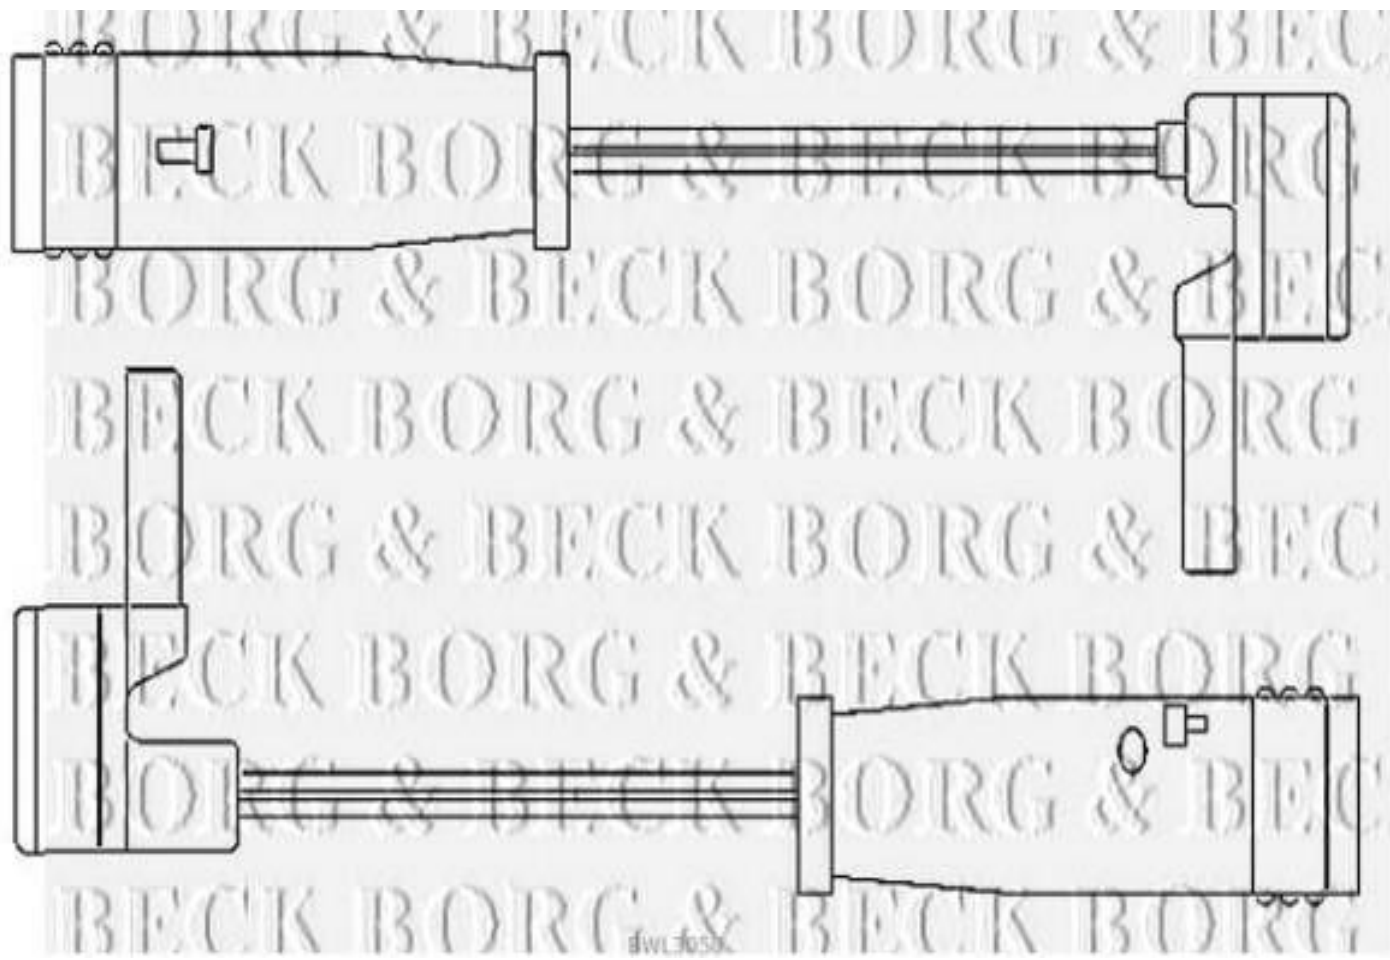

Borg & Beck - BWL3050 - Contacto de aviso, desgaste de los frenos

Longitud [mm]: 101

Longitud [mm]: 101

dwl.3050

dwl.3050