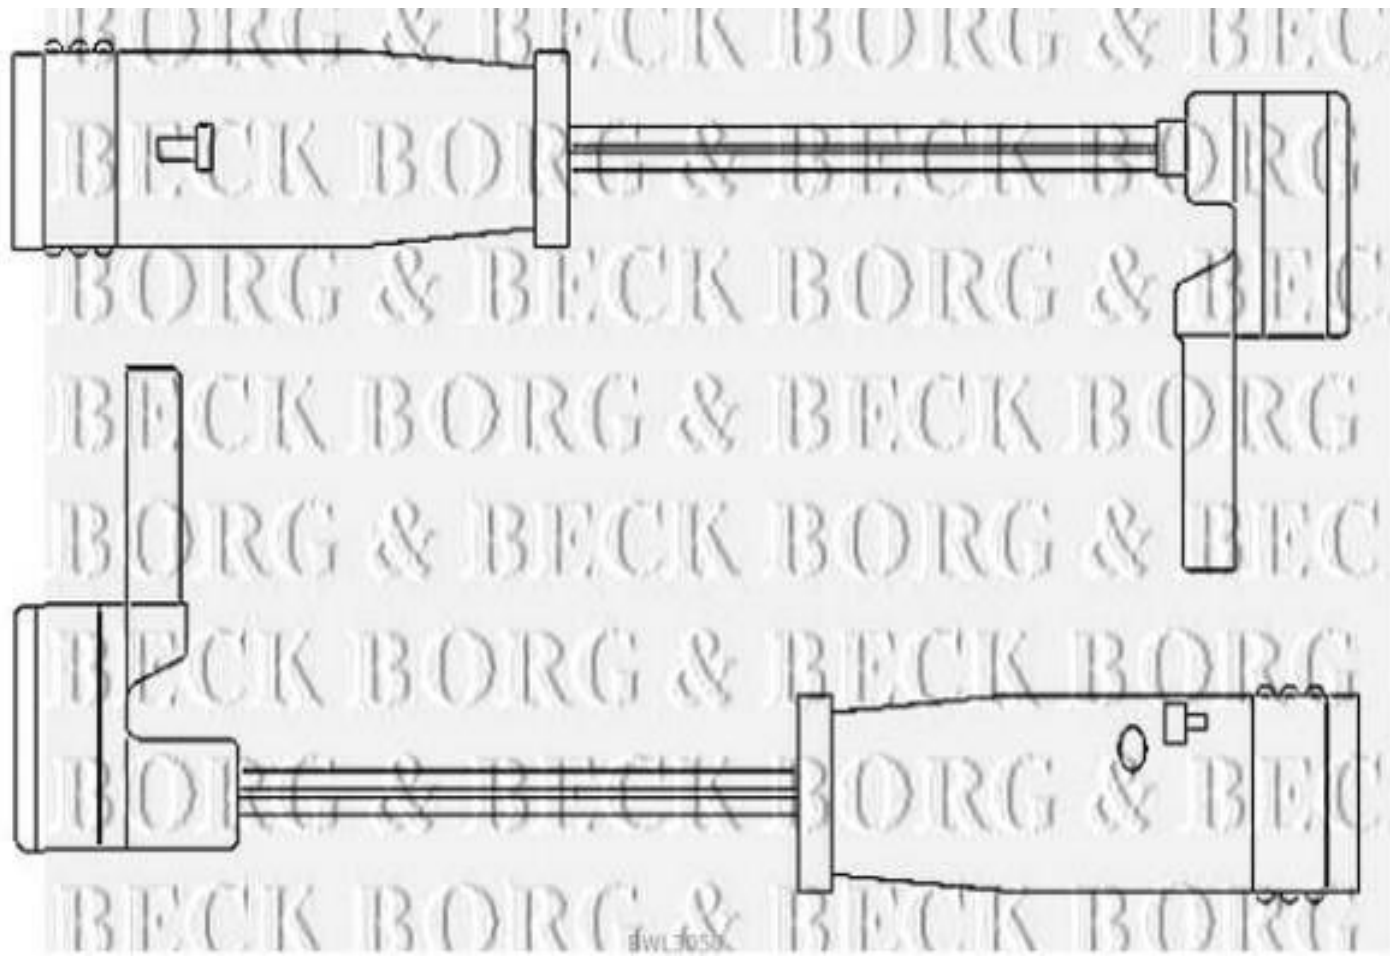

Borg & Beck - BWL3050 - Contacto de aviso, desgaste de los frenos

Longitud [mm]: 101

Longitud [mm]: 101

dwl.3050

dwl.3050