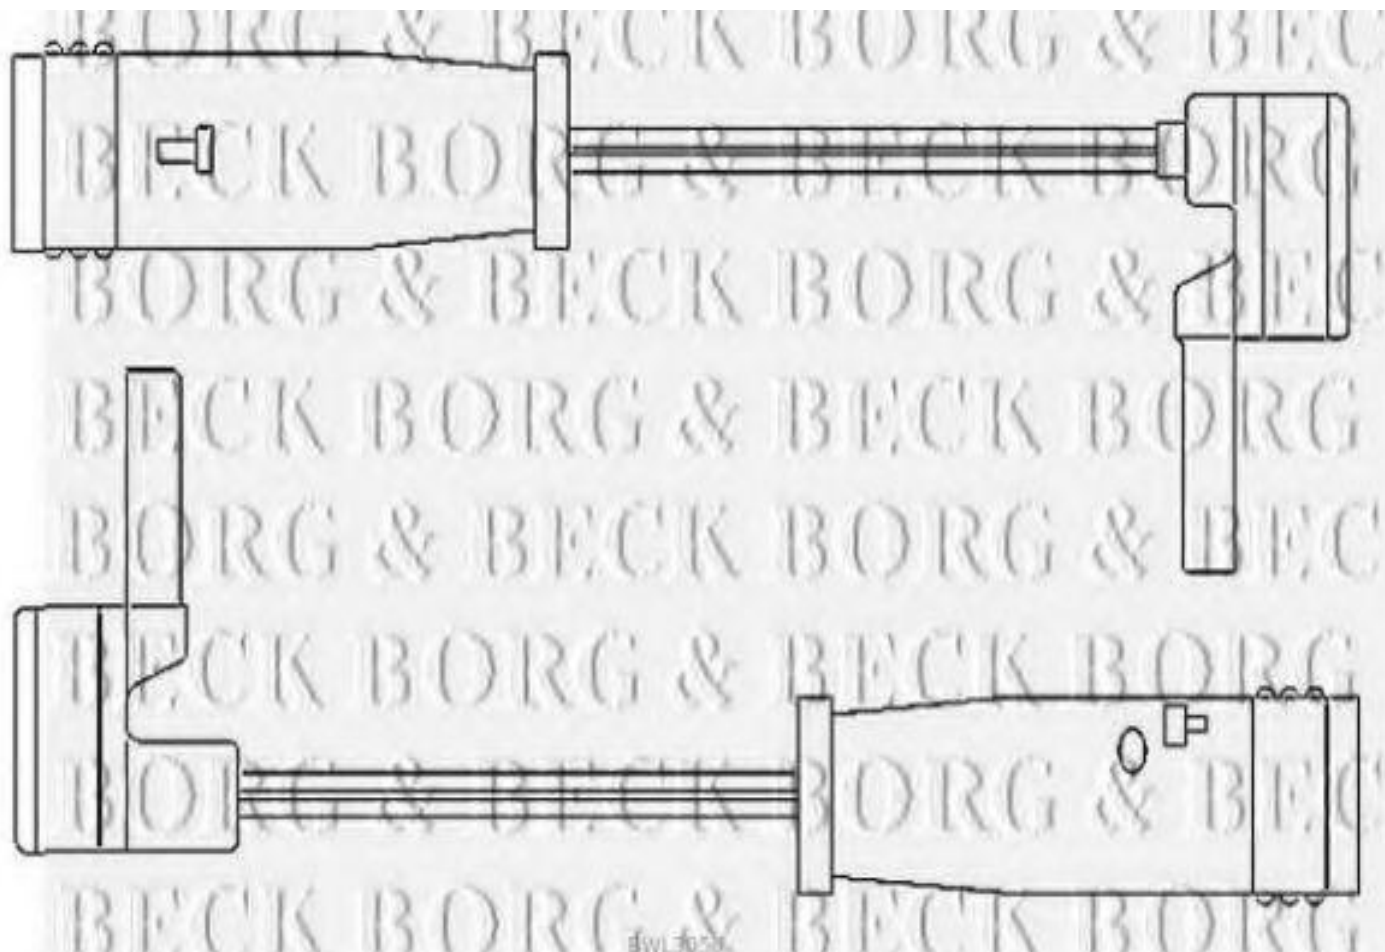

Borg & Beck - BWL3050 - Contacto de aviso, desgaste de los frenos

Longitud [mm]: 101

Longitud [mm]: 101

dwl.3050

dwl.3050