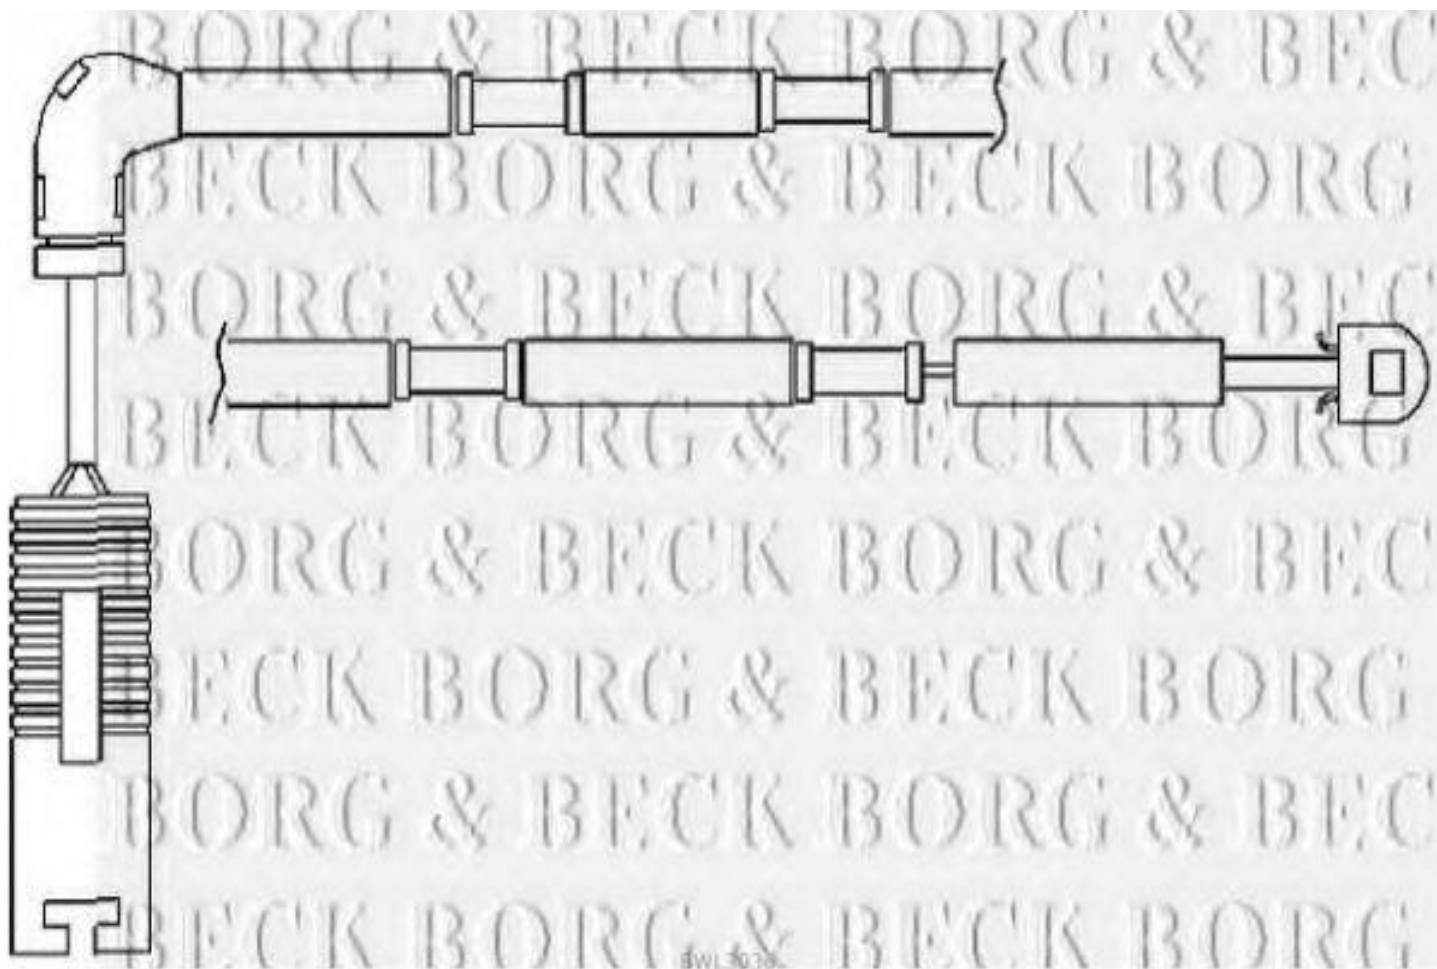

Borg & Beck - BWL3036 - Contacto de aviso, desgaste de los frenos

Longitud [mm]: 1055

Longitud [mm]: 1055

dwl 3038

dwl 3038