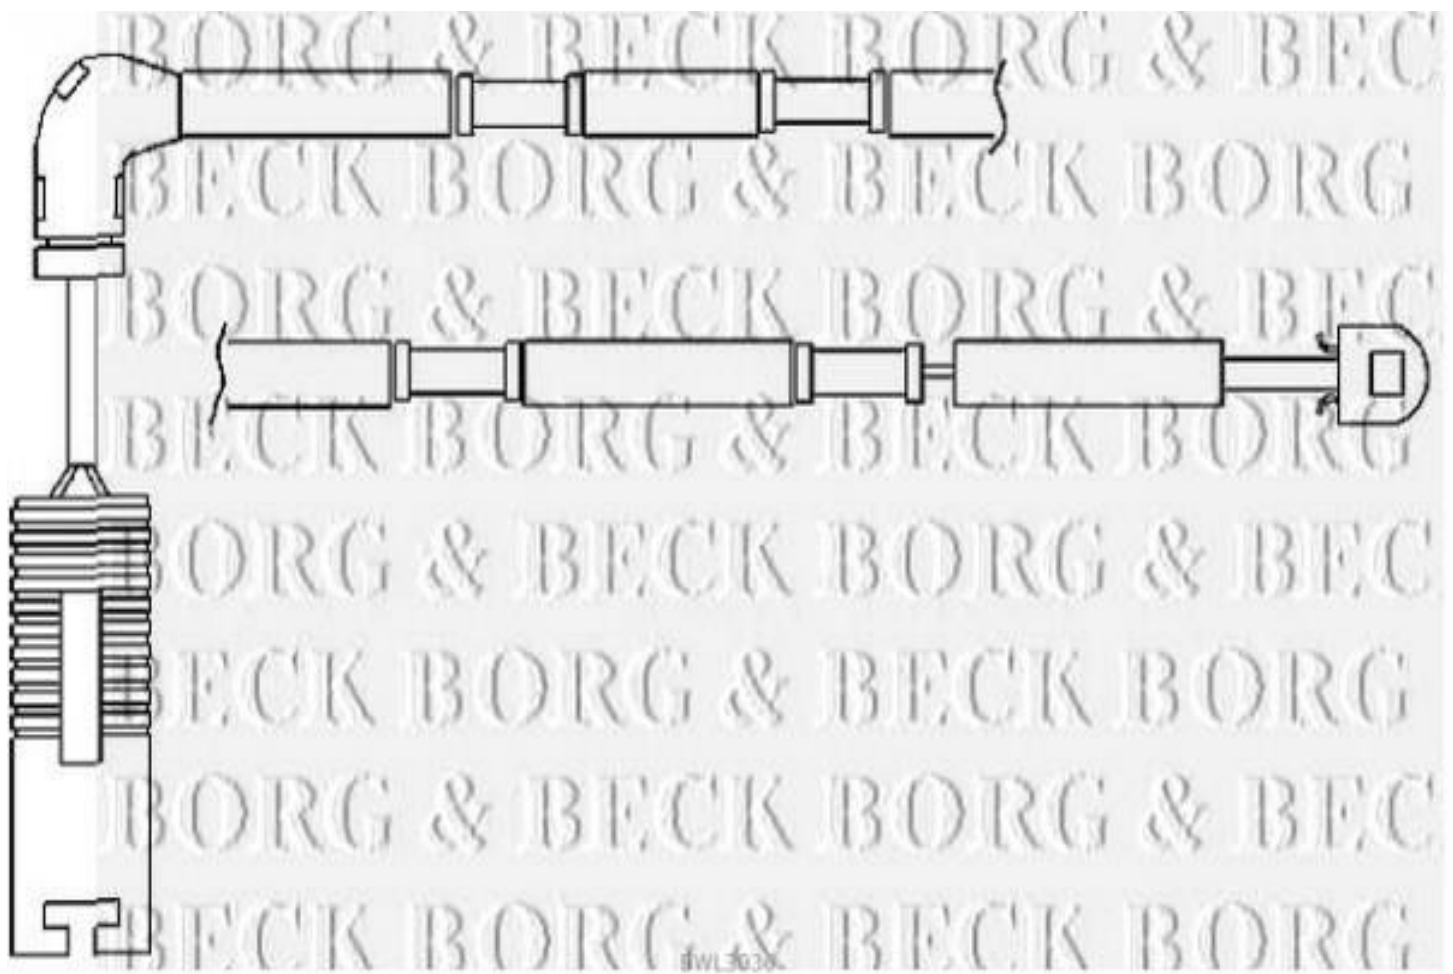

Borg & Beck - BWL3036 - Contacto de aviso, desgaste de los frenos

Longitud [mm]: 1055

Longitud [mm]: 1055

dwl 3038

dwl 3038