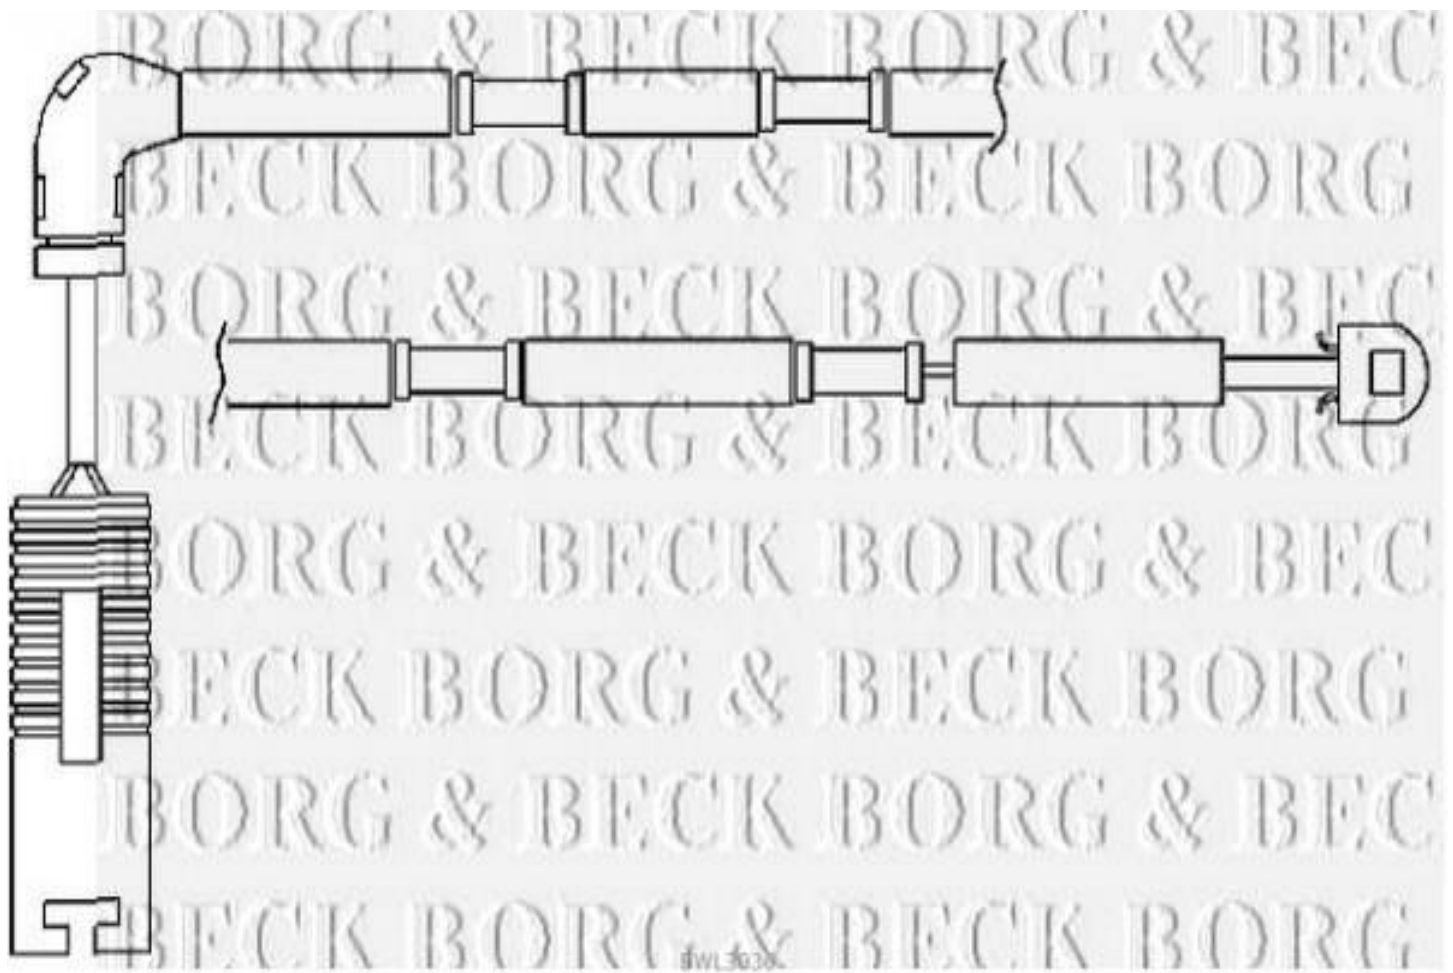

Borg & Beck - BWL3036 - Contacto de aviso, desgaste de los frenos

Longitud [mm]: 1055

Longitud [mm]: 1055

dwl 3038

dwl 3038