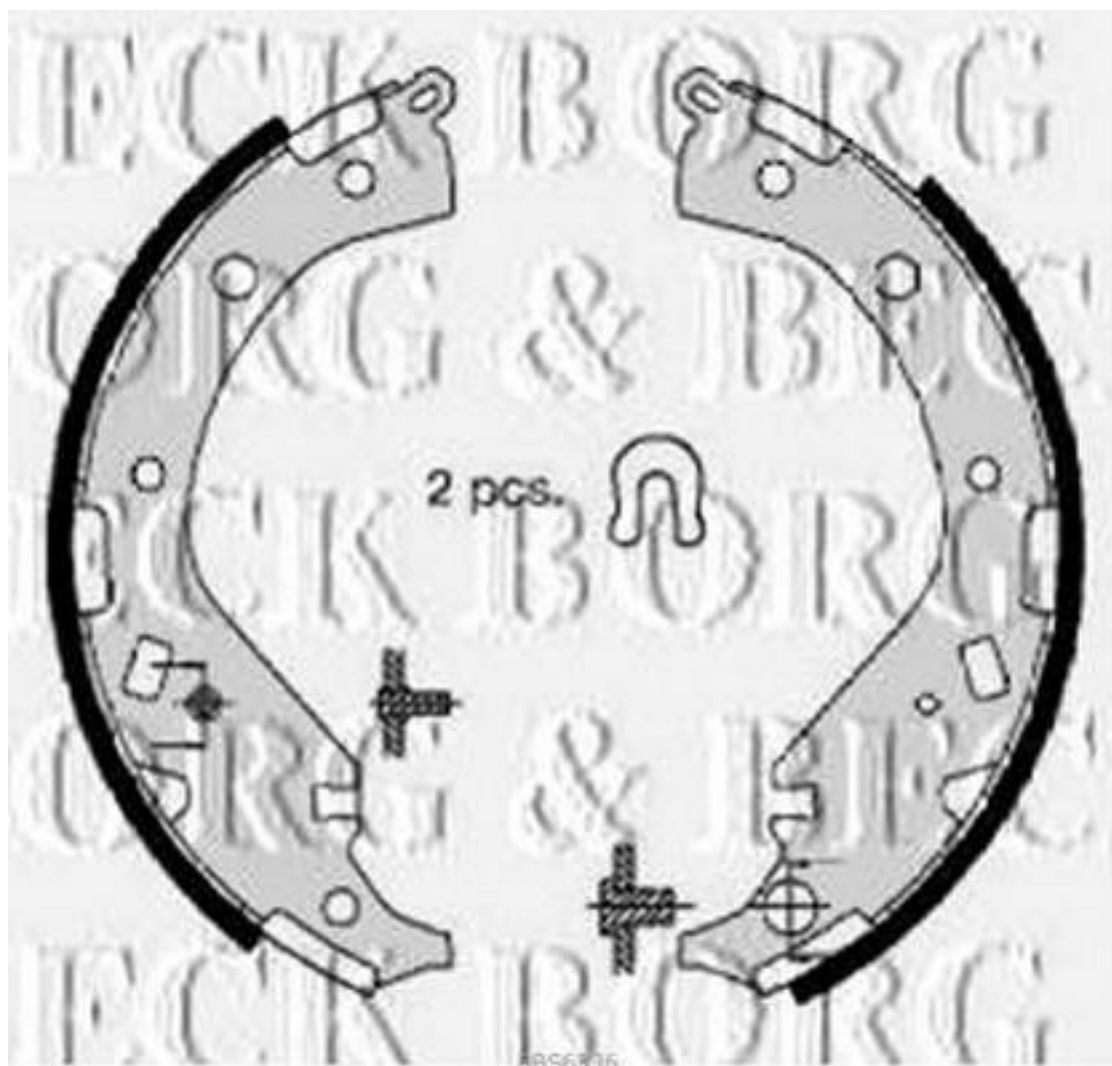

Borg & Beck - BBS6336 - Juego de zapatas de frenos

Diámetro [mm]: 228

Ancho [mm]: 42

Diámetro [mm]: 228

Ancho [mm]: 42

8856836

8856806