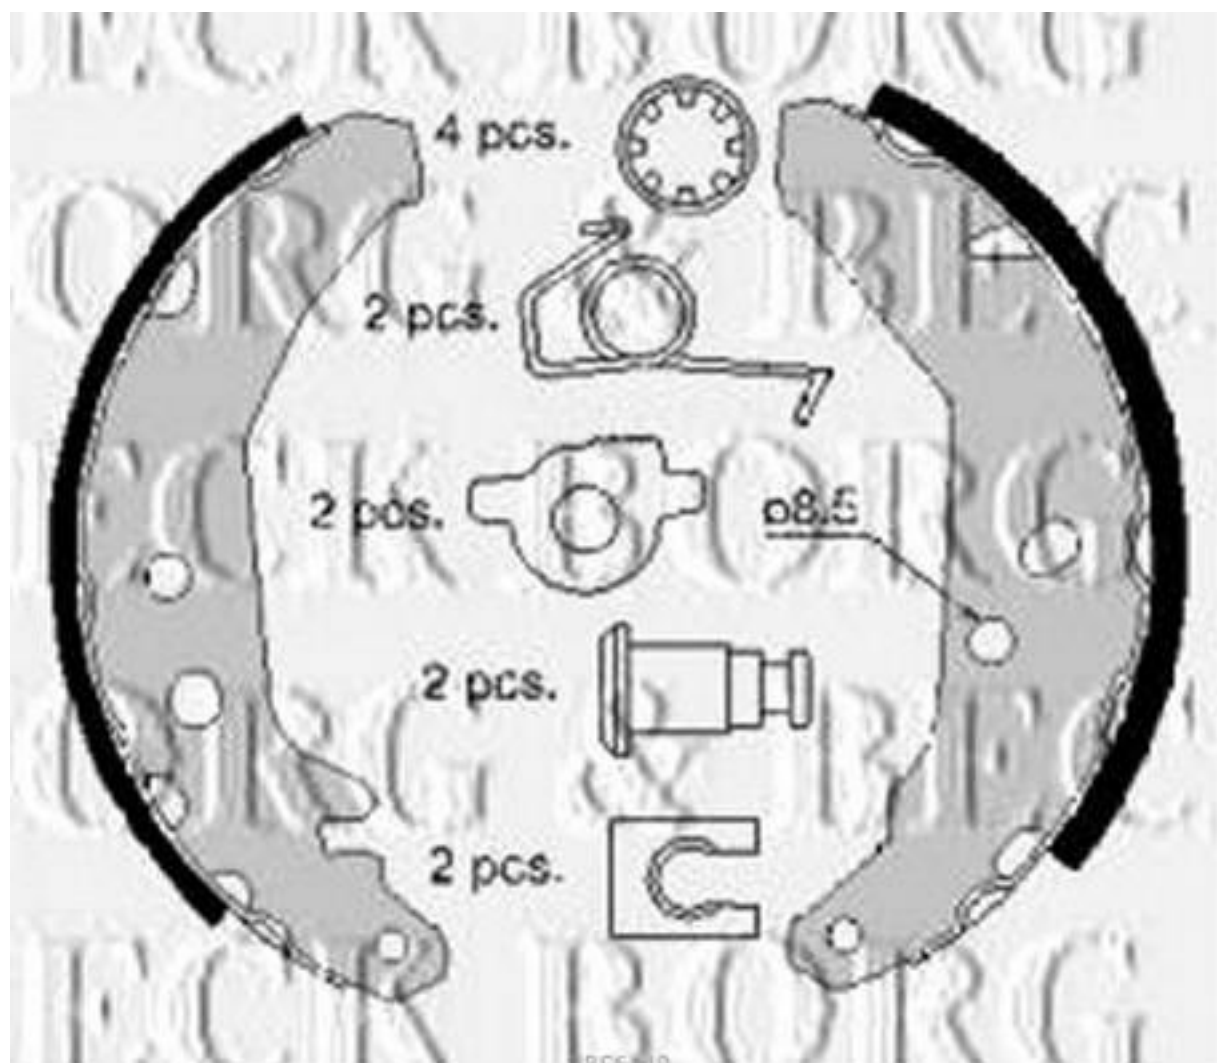

## Borg & Beck - BBS6149 - Juego de zapatas de frenos

Diámetro [mm]: 180

Ancho [mm]: 32

Diámetro [mm]: 180

Ancho [mm]: 32

885649

885649