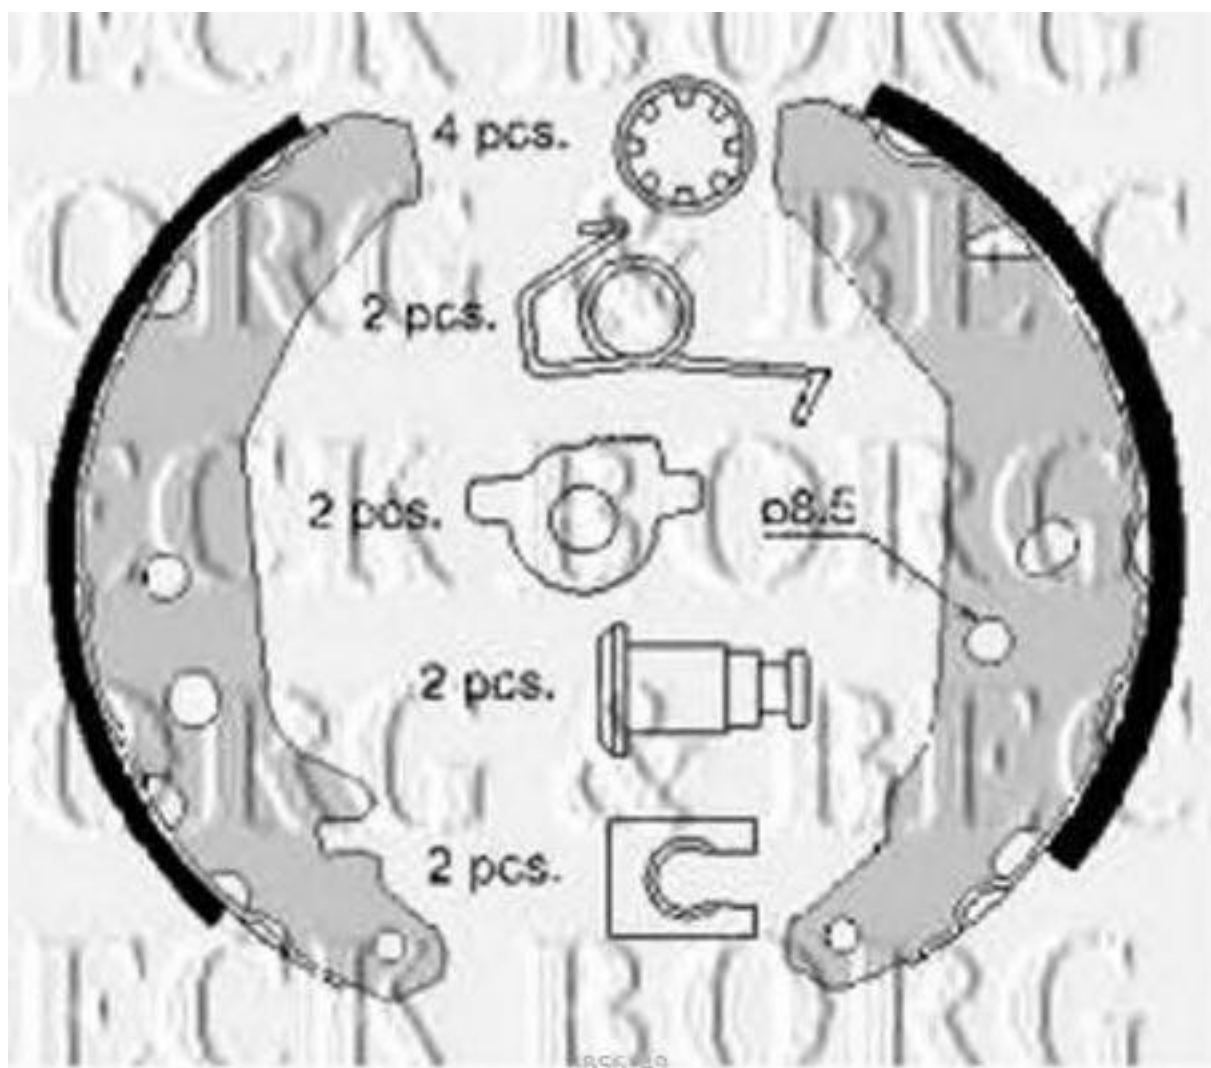

Borg & Beck - BBS6149 - Juego de zapatas de frenos

Diámetro [mm]: 180

Ancho [mm]: 32

Diámetro [mm]: 180

Ancho [mm]: 32

885649

885649