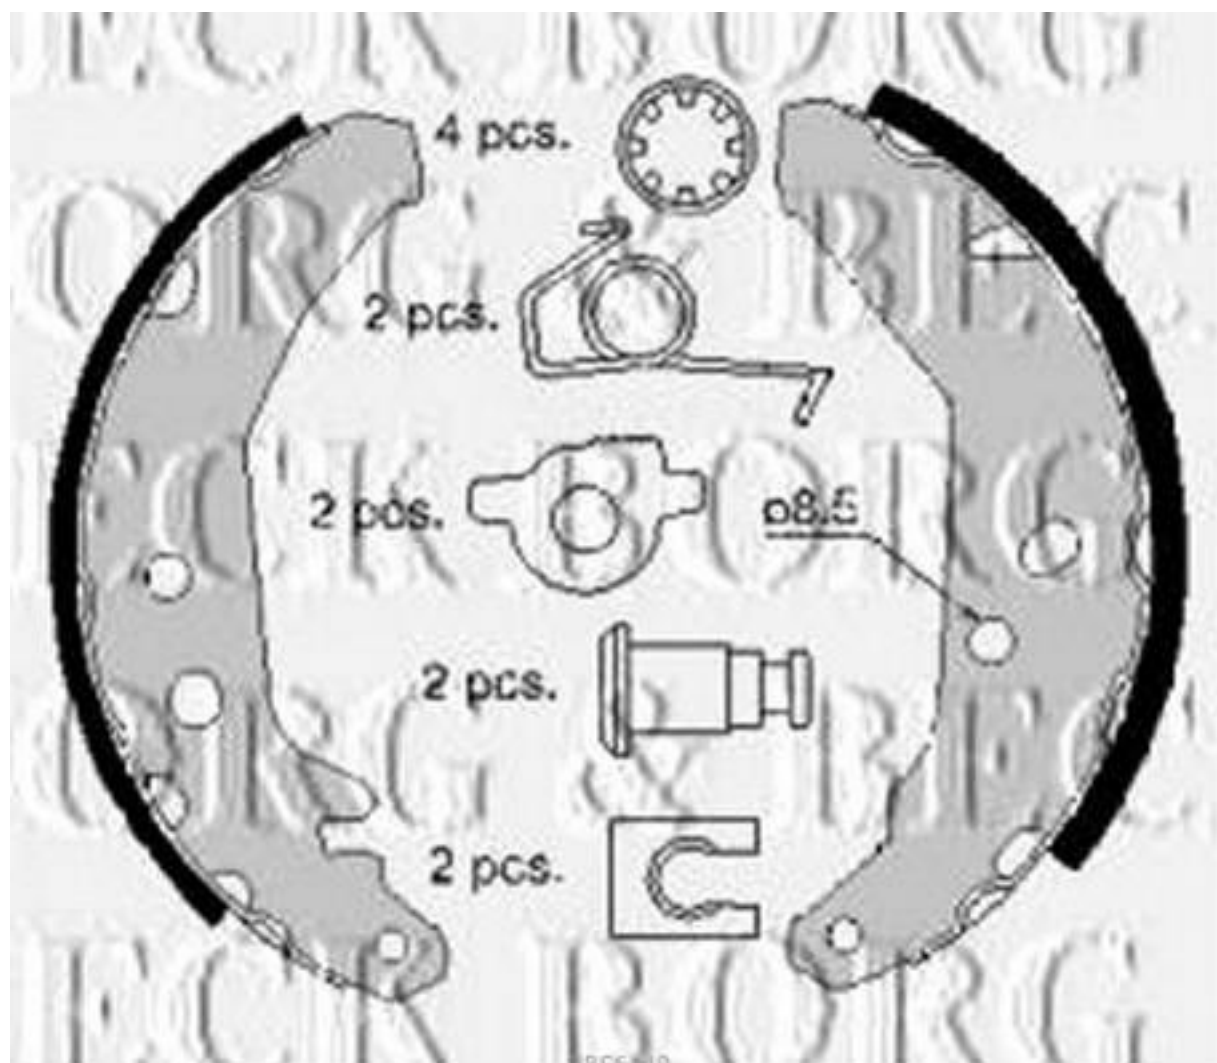

Borg & Beck - BBS6149 - Juego de zapatas de frenos

Diámetro [mm]: 180

Ancho [mm]: 32

Diámetro [mm]: 180

Ancho [mm]: 32

885649

885649