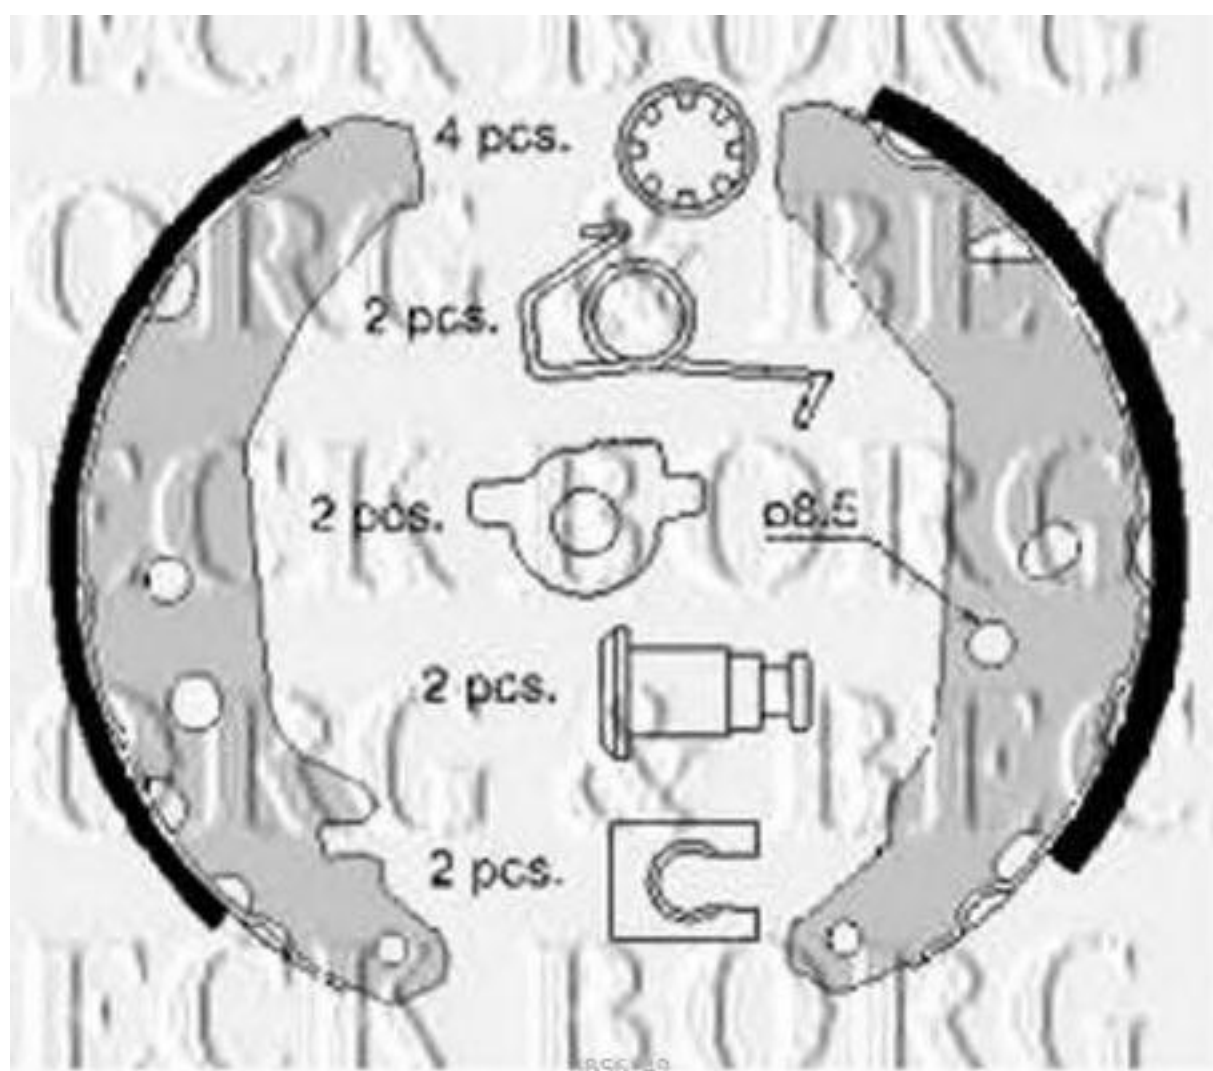

## Borg & Beck - BBS6149 - Juego de zapatas de frenos

Diámetro [mm]: 180

Ancho [mm]: 32

Diámetro [mm]: 180

Ancho [mm]: 32

885649

885649