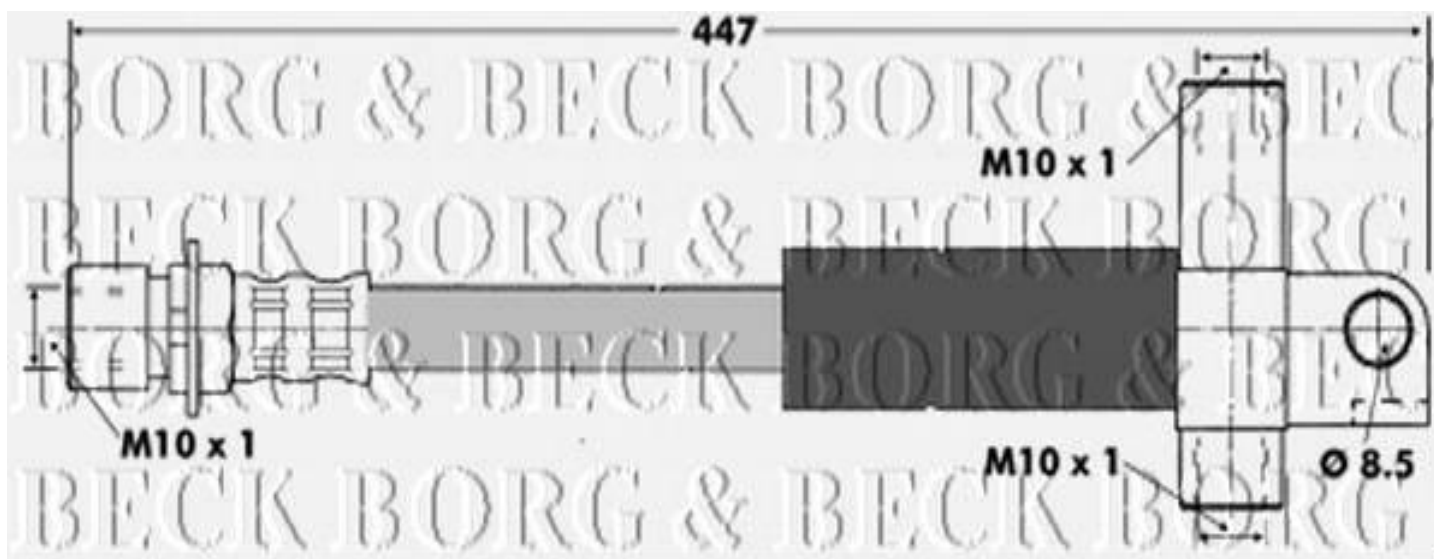

Borg & Beck - BBH6167 - Tubo flexible de frenos

Longitud 1 [mm]: 447

Longitud 1 [mm]: 447

447