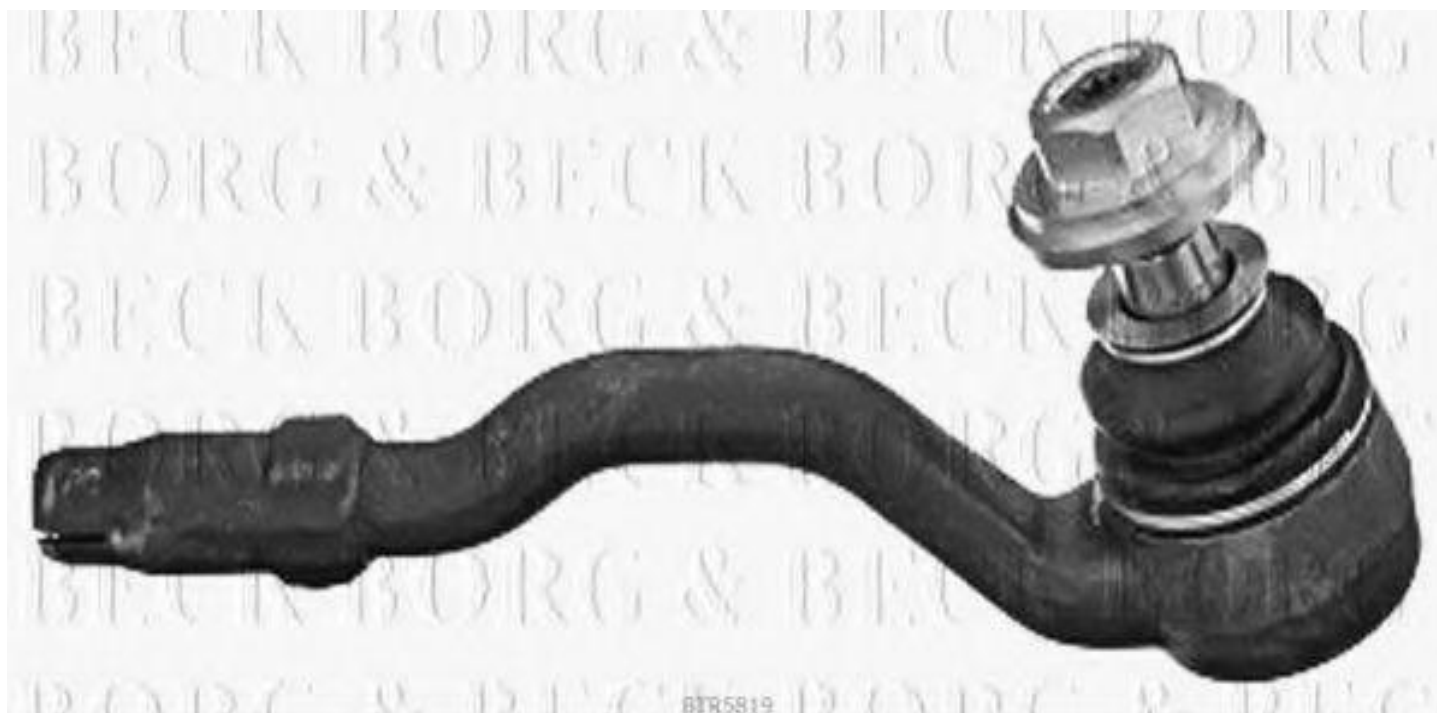

**Borg & Beck - BTR5819 - Rótula barra de acoplamiento**

Rosca 1: M14x1.5

Rosca 1: M14x1.5

BTR5819