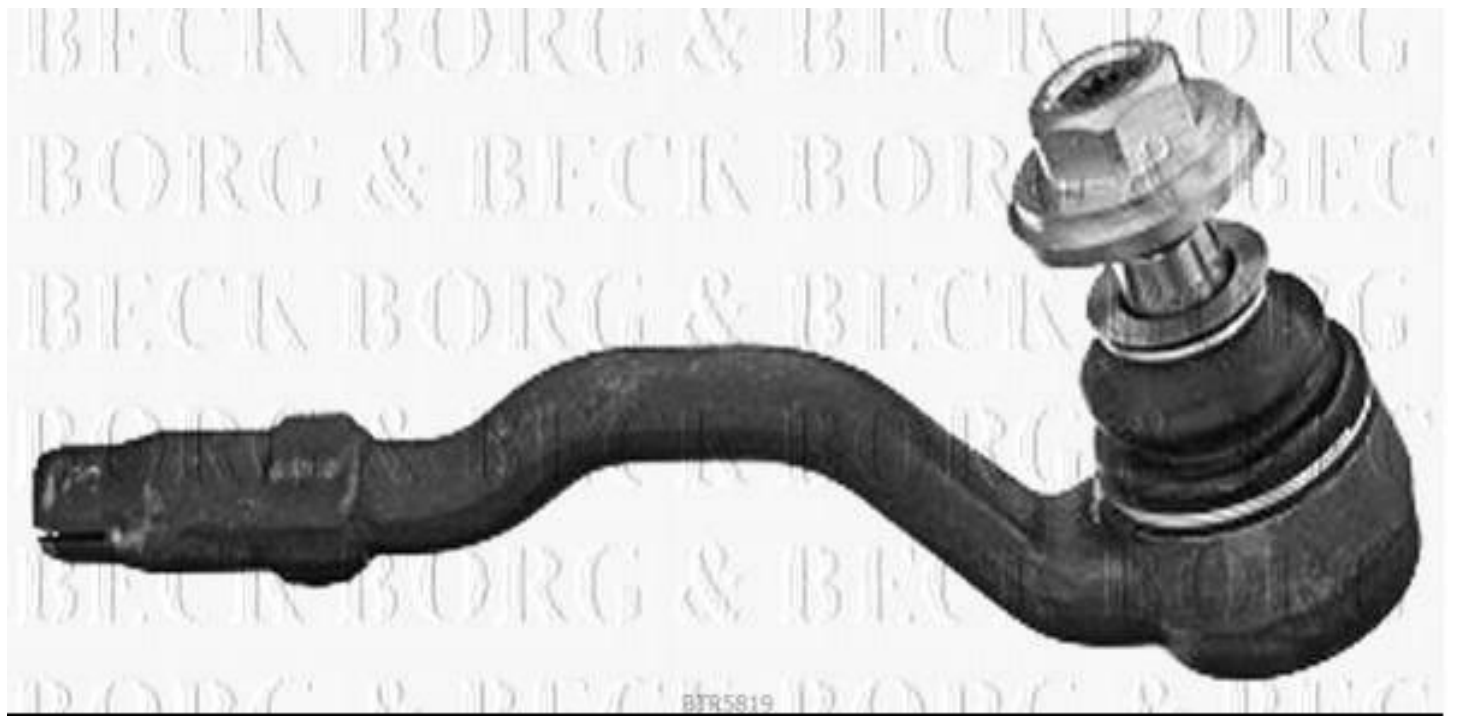

**Borg & Beck - BTR5819 - Rótula barra de acoplamiento**

Rosca 1: M14x1.5

Rosca 1: M14x1.5

BTR5819