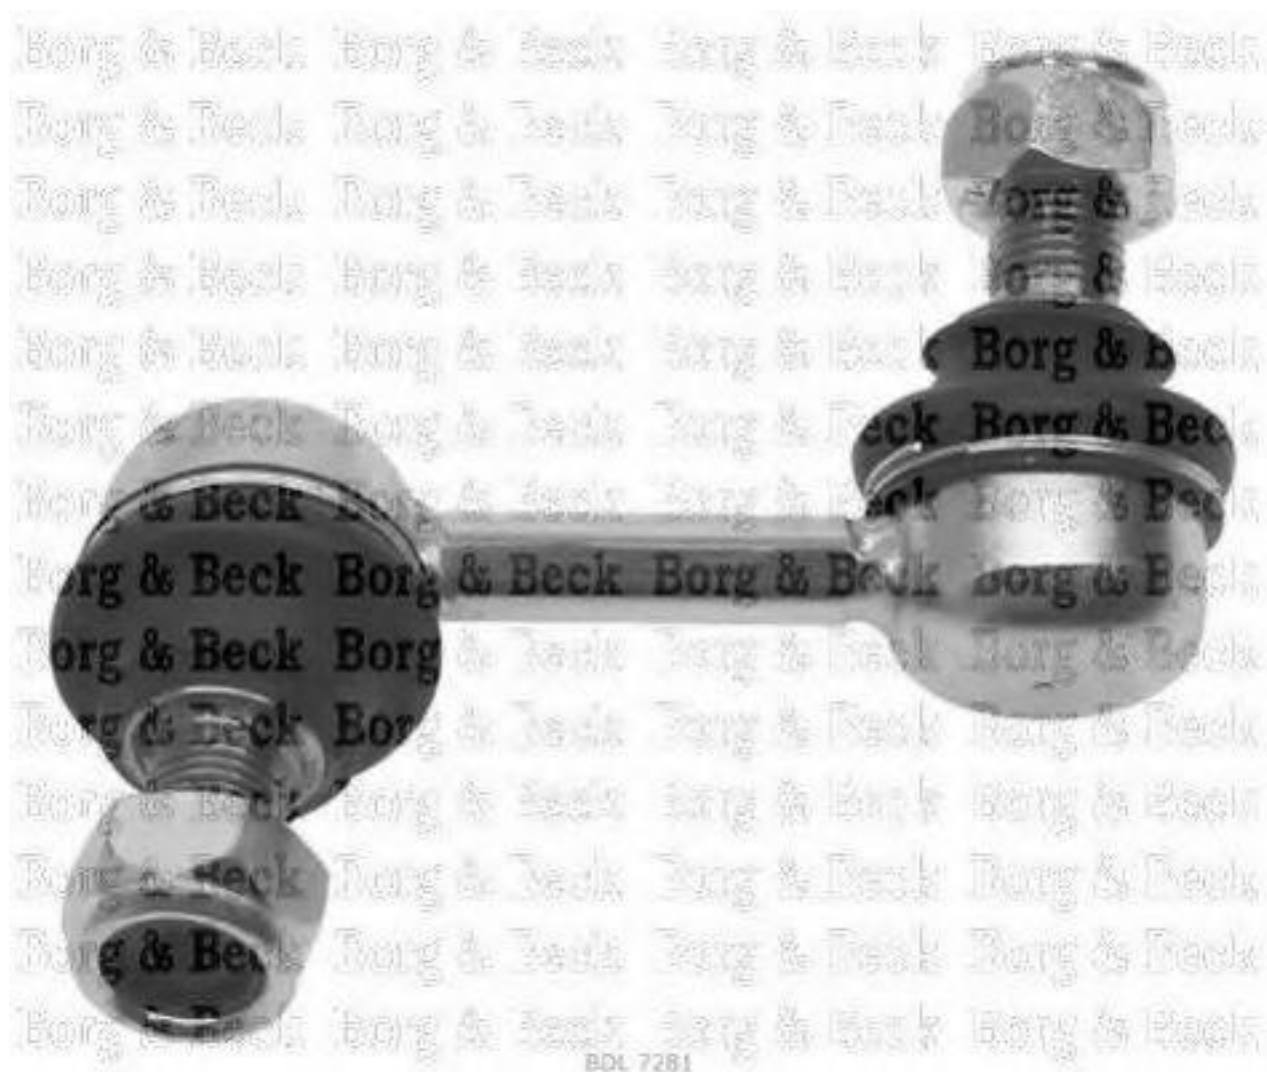

Borg & Beck - BDL7281 - Travesaños/barras, estabilizador

Barra / Montante: Barra de acomplamiento

Barra / Montante: Barra de acomplamiento

BDL 7281

BDL 7281