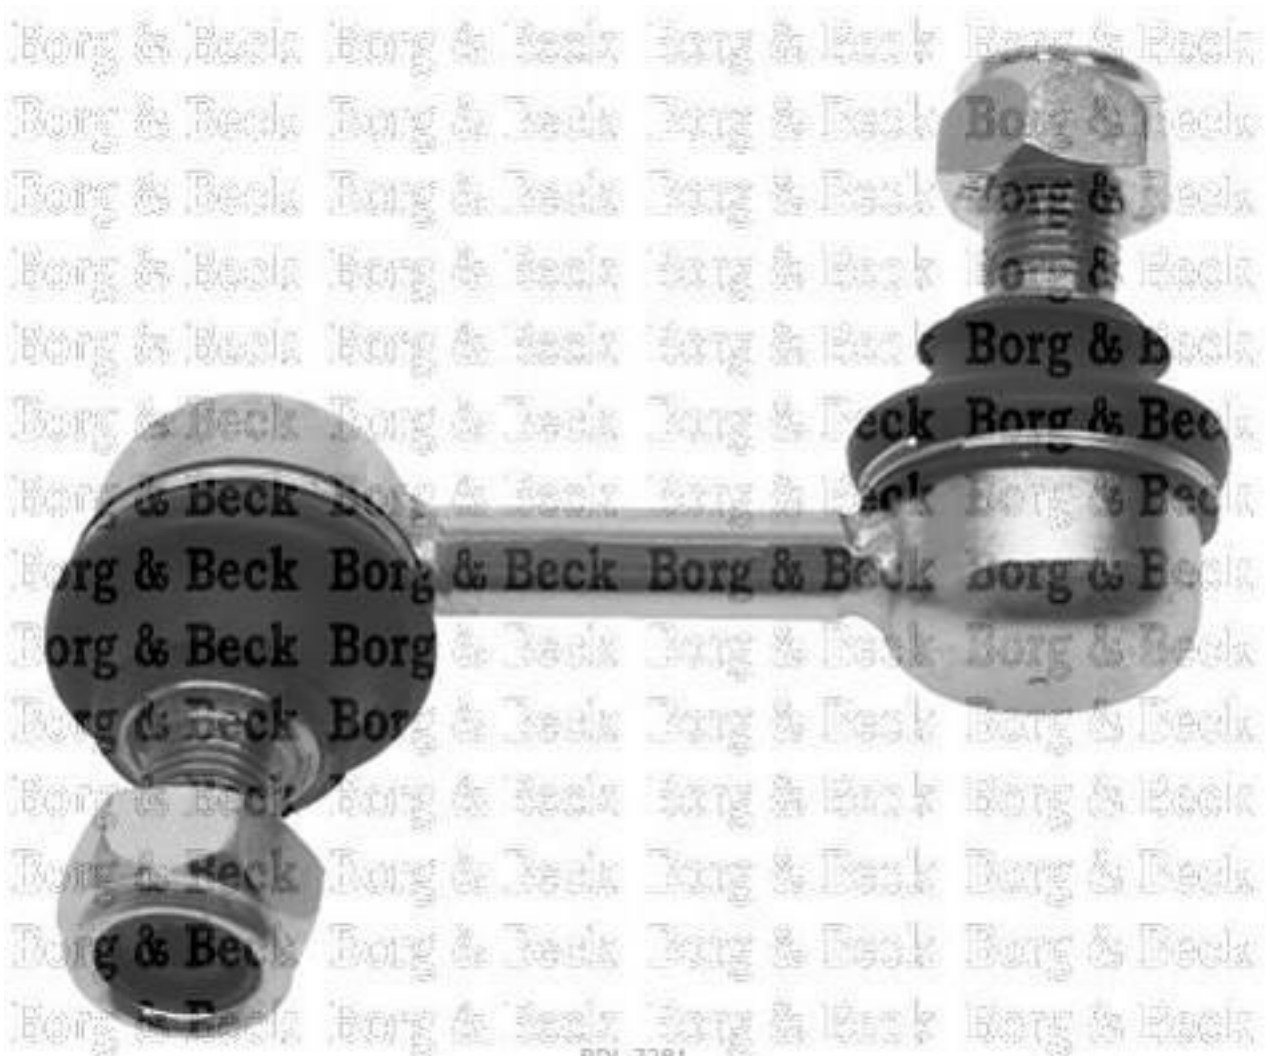

Borg & Beck - BDL7281 - Travesaños/barras, estabilizador

Barra / Montante: Barra de acomplamiento

Barra / Montante: Barra de acomplamiento

BDL 7281

BDL 7281