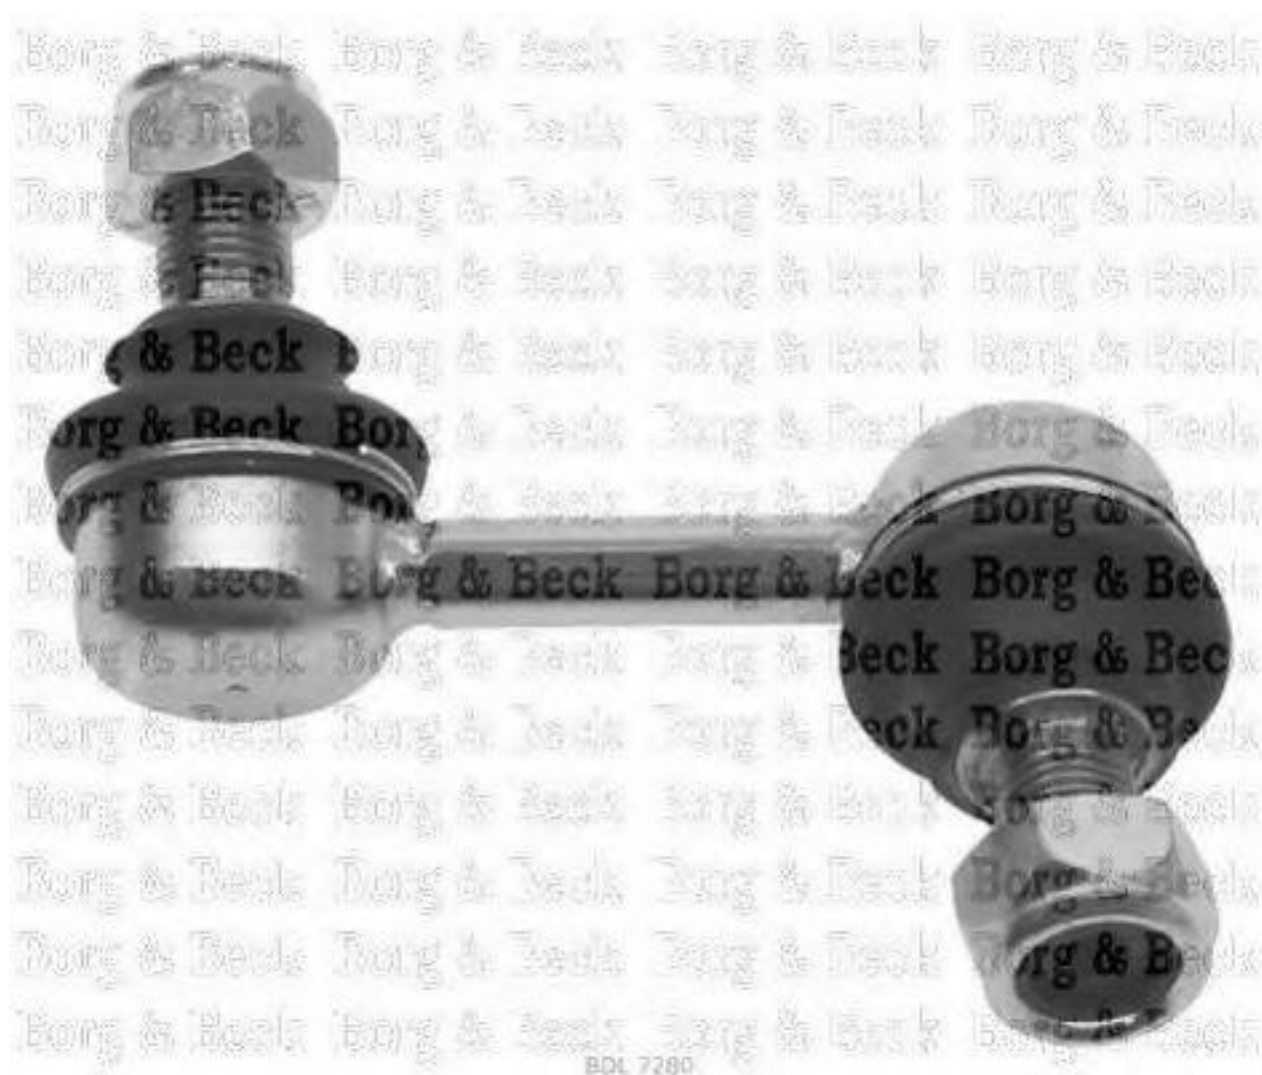

## Borg & Beck - BDL7280 - Travesaños/barras, estabilizador

Barra / Montante: Barra de acomplamiento

Barra / Montante: Barra de acomplamiento

BDL 7280

BDL 7280