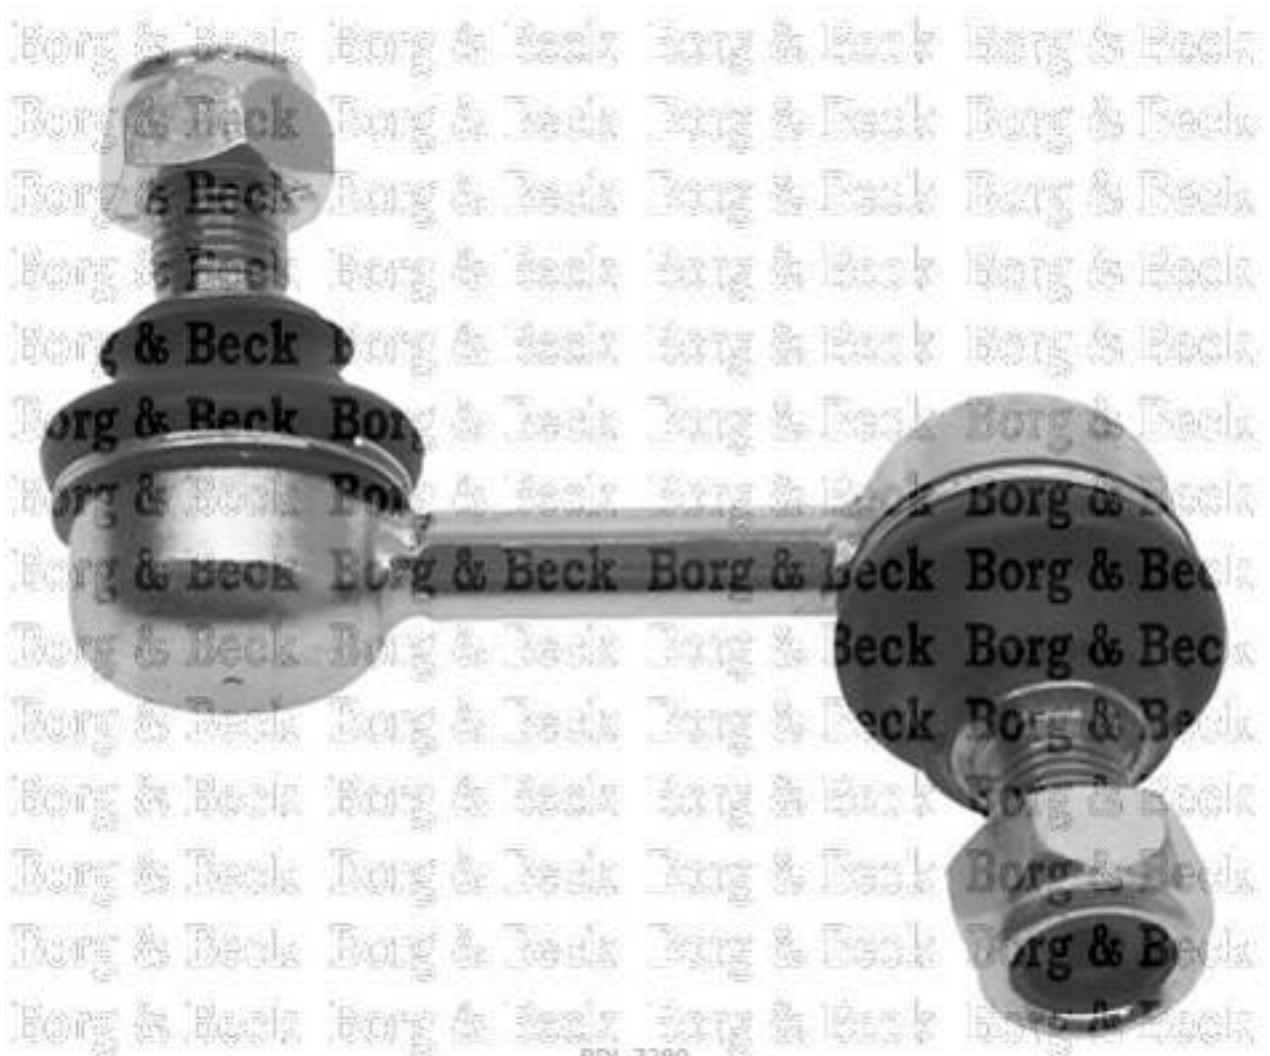

## Borg & Beck - BDL7280 - Travesaños/barras, estabilizador

Barra / Montante: Barra de acomplamiento

Barra / Montante: Barra de acomplamiento

BDL 7280

BDL 7280