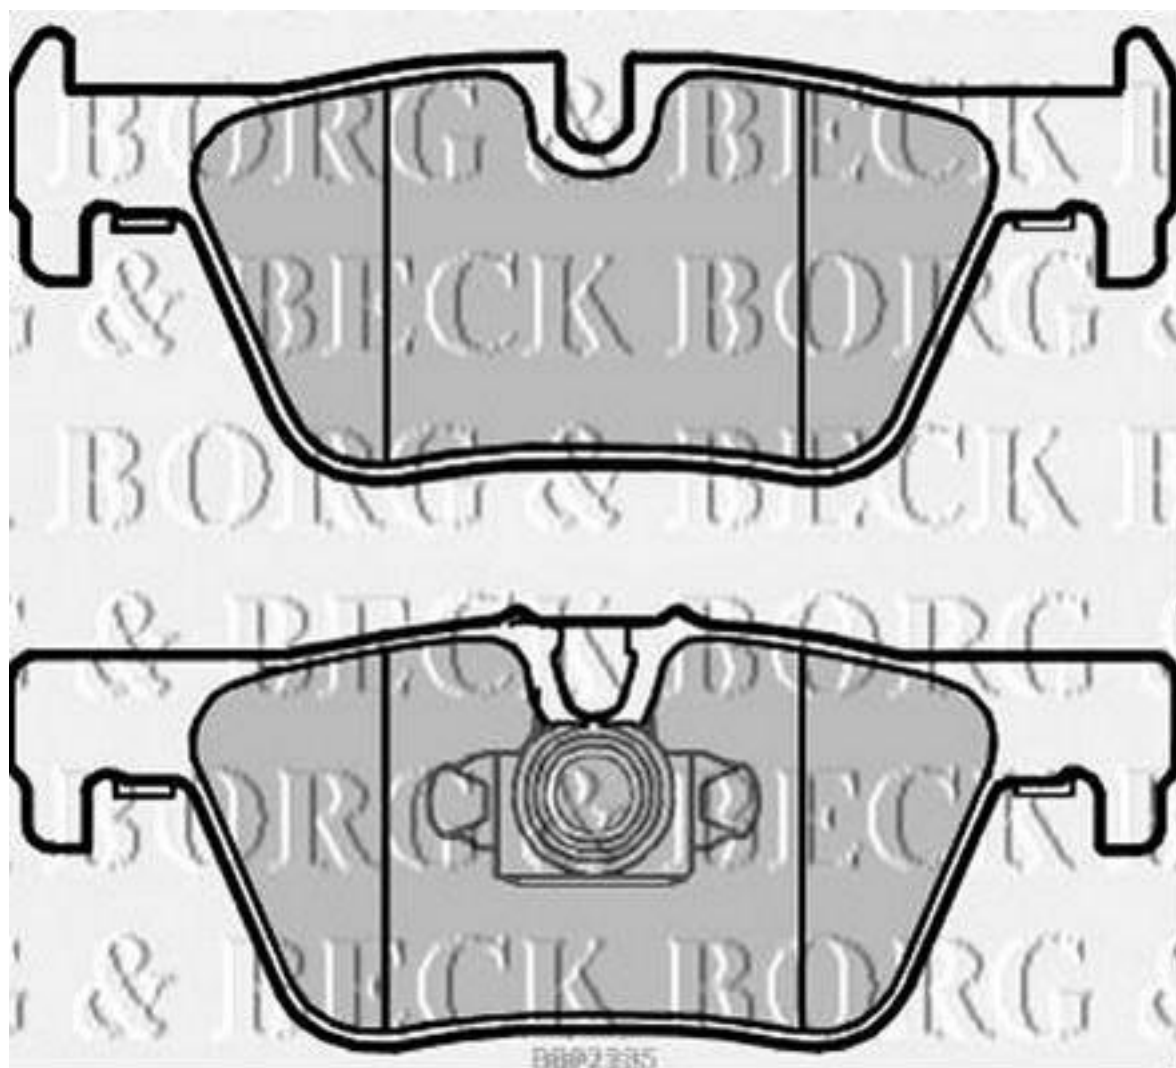

Borg & Beck - BBP2335 - Juego de pastillas de freno

Altura 1 [mm]: 45,2

Altura 2 [mm]: 46,6

Sistema de frenos: Bosch

Ancho 1 [mm]: 123,1

Espesor/grosor 1 [mm]: 17,5

Cantidad de muelles: 2

cantidad de elementos de fricción: 4

Altura 1 [mm]: 45,2

Altura 2 [mm]: 46,6

Sistema de frenos: Bosch

Ancho 1 [mm]: 123,1

Espesor/grosor 1 [mm]: 17,5

Cantidad de muelles: 2

cantidad de elementos de fricción: 4

BIB02335