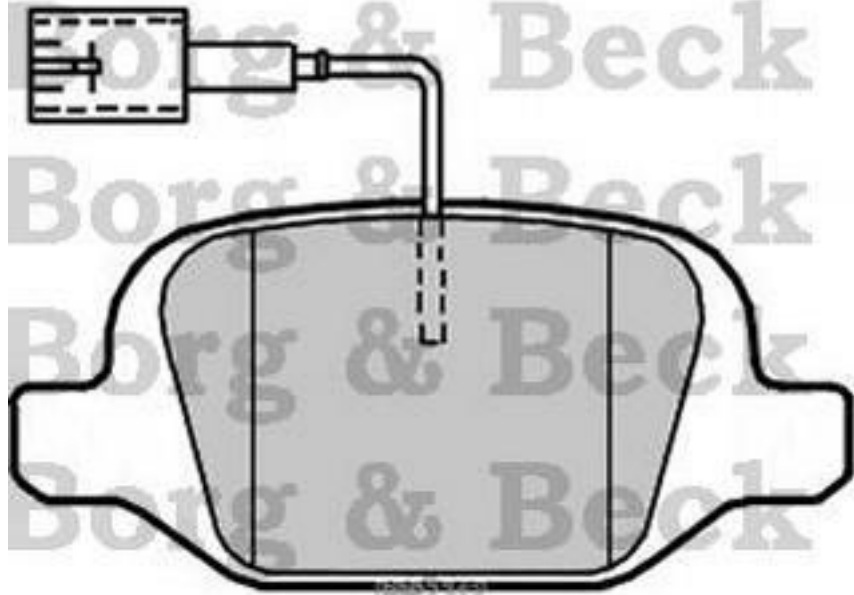

Borg & Beck - BBP2312 - Juego de pastillas de freno

Altura 1 [mm]: 44

Sistema de frenos: TRW

Longitud contacto de aviso: 400

Ancho 1 [mm]: 95,6

Espesor/grosor 1 [mm]: 13,9

cantidad de elementos de fricción: 4

Cantidad pernos roscados: 4

Altura 1 [mm]: 44

Sistema de frenos: TRW

Longitud contacto de aviso: 400

Ancho 1 [mm]: 95,6

Espesor/grosor 1 [mm]: 13,9

cantidad de elementos de fricción: 4

Cantidad pernos roscados: 4