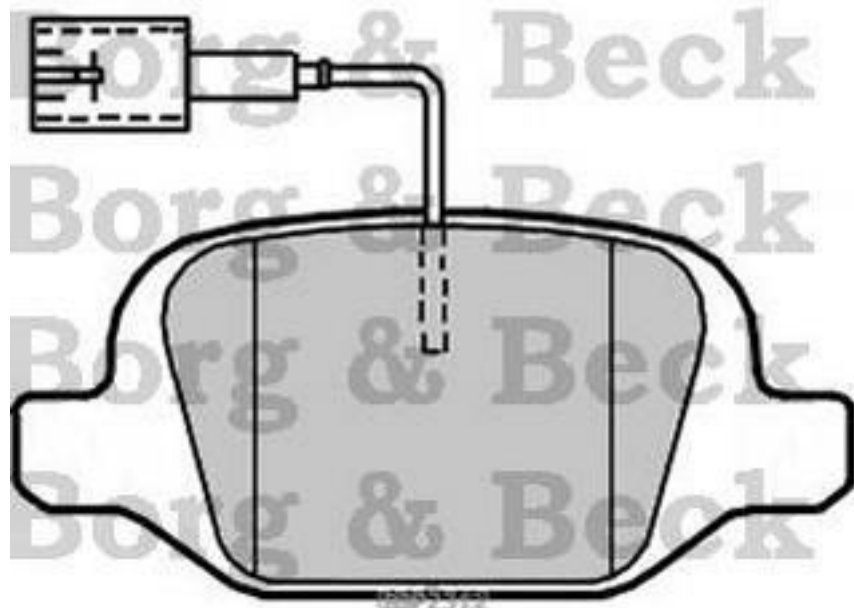

Borg & Beck - BBP2312 - Juego de pastillas de freno

Altura 1 [mm]: 44

Sistema de frenos: TRW

Longitud contacto de aviso: 400

Ancho 1 [mm]: 95,6

Espesor/grosor 1 [mm]: 13,9

cantidad de elementos de fricción: 4

Cantidad pernos roscados: 4

Altura 1 [mm]: 44

Sistema de frenos: TRW

Longitud contacto de aviso: 400

Ancho 1 [mm]: 95,6

Espesor/grosor 1 [mm]: 13,9

cantidad de elementos de fricción: 4

Cantidad pernos roscados: 4