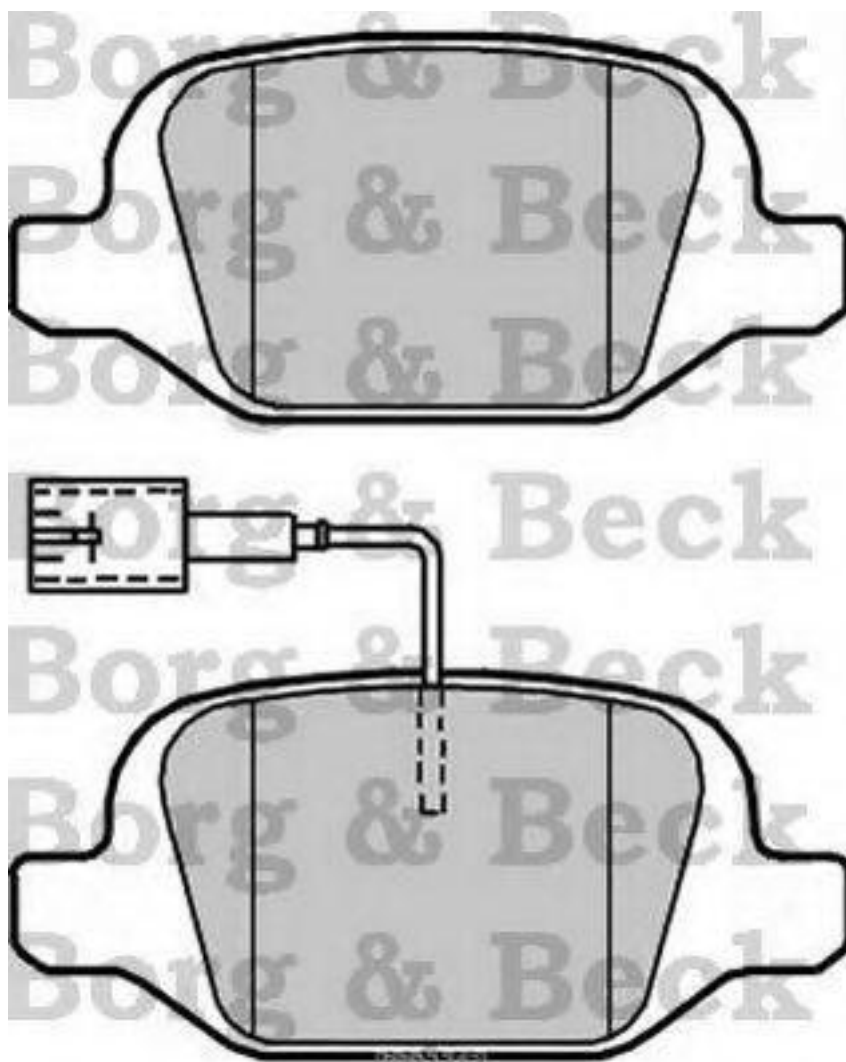

Borg & Beck - BBP2312 - Juego de pastillas de freno

Altura 1 [mm]: 44

Sistema de frenos: TRW

Longitud contacto de aviso: 400

Ancho 1 [mm]: 95,6

Espesor/grosor 1 [mm]: 13,9

cantidad de elementos de fricción: 4

Cantidad pernos roscados: 4

Altura 1 [mm]: 44

Sistema de frenos: TRW

Longitud contacto de aviso: 400

Ancho 1 [mm]: 95,6

Espesor/grosor 1 [mm]: 13,9

cantidad de elementos de fricción: 4

Cantidad pernos roscados: 4