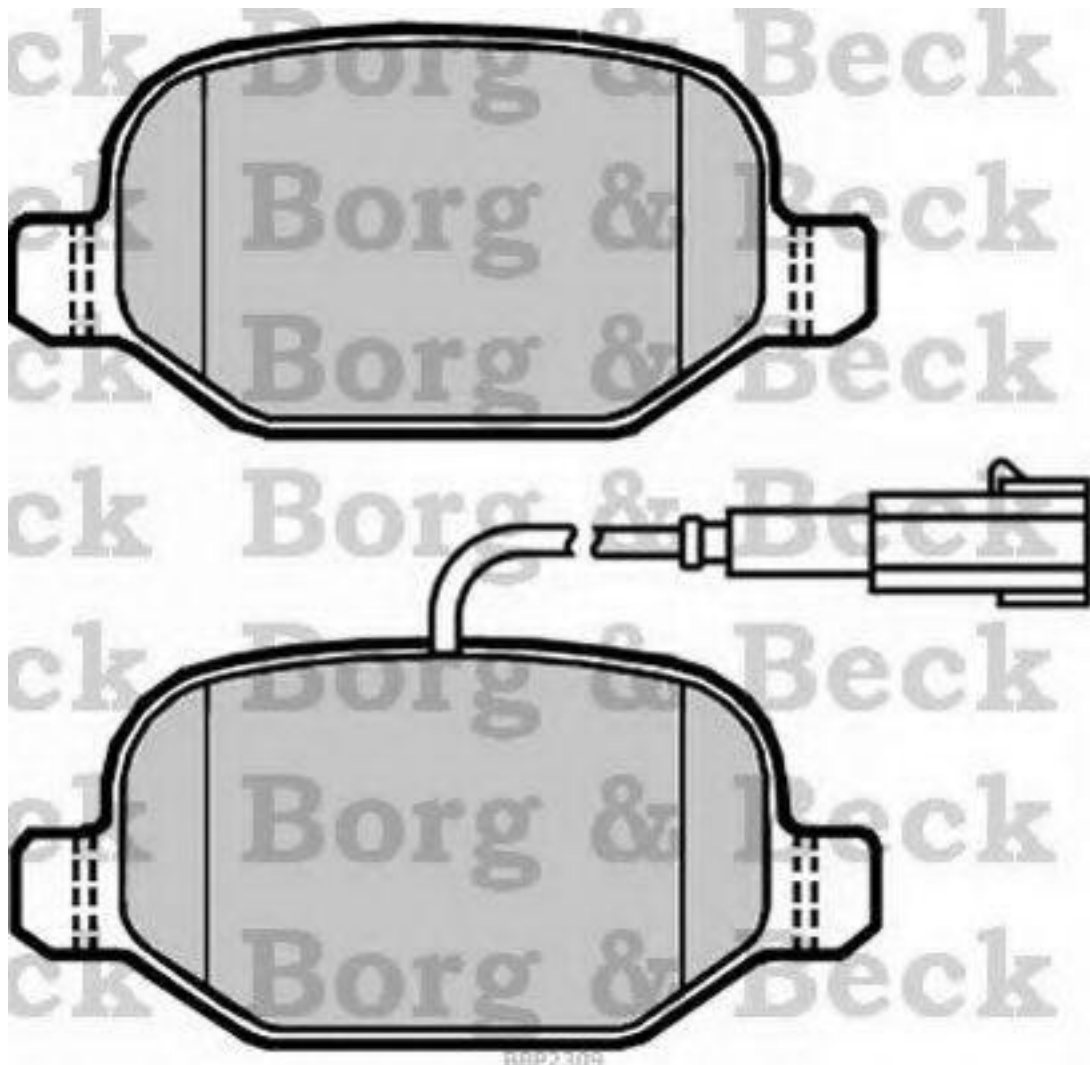

## Borg & Beck - BBP2309 - Juego de pastillas de freno

Altura 1 [mm]: 44

Sistema de frenos: TRW

Longitud contacto de aviso: 216

Ancho 1 [mm]: 95,7

Espesor/grosor 1 [mm]: 17,1

cantidad de elementos de fricción: 4

Cantidad pernos roscados: 4

Altura 1 [mm]: 44

Sistema de frenos: TRW

Longitud contacto de aviso: 216

Ancho 1 [mm]: 95,7

Espesor/grosor 1 [mm]: 17,1

cantidad de elementos de fricción: 4

Cantidad pernos roscados: 4