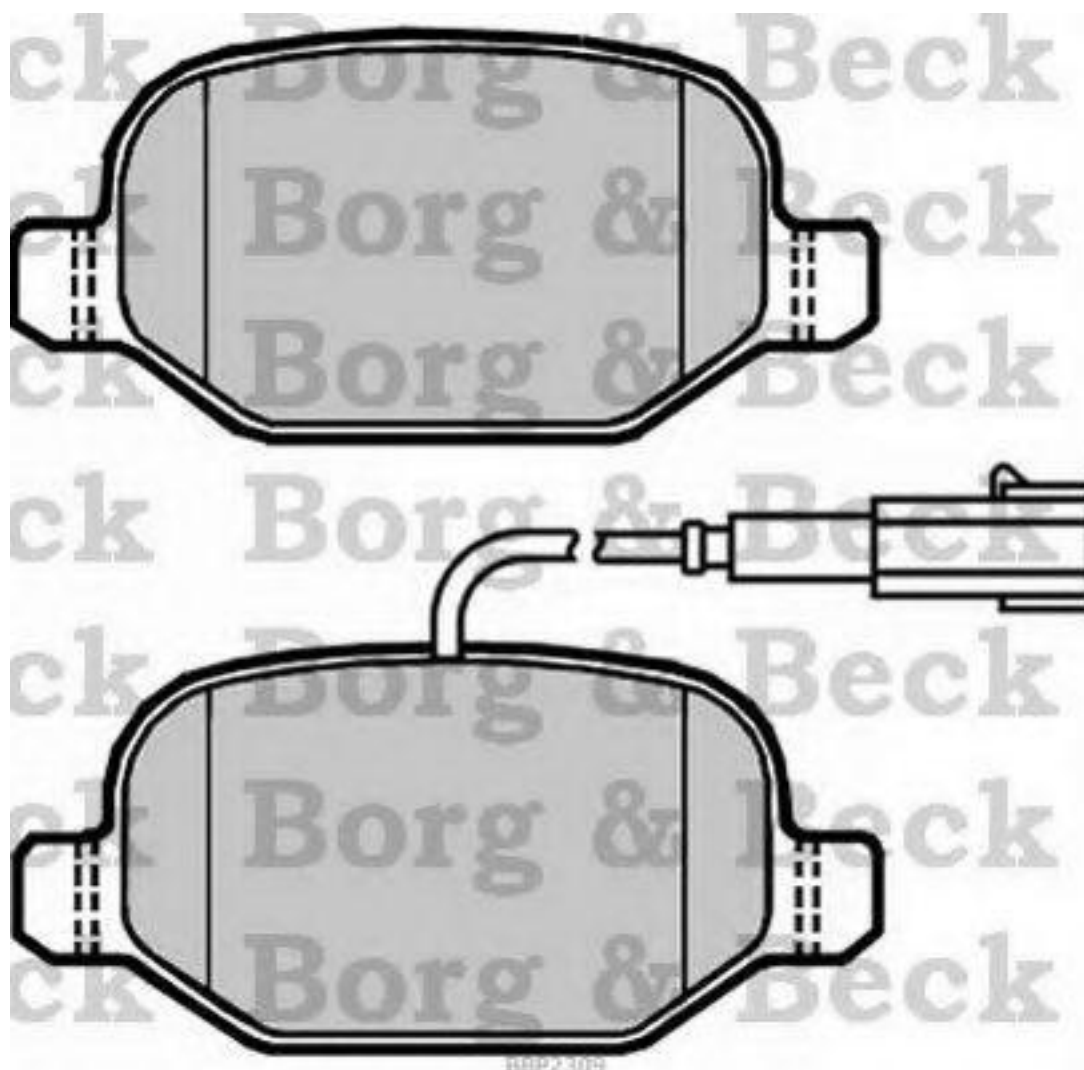

## Borg & Beck - BBP2309 - Juego de pastillas de freno

Altura 1 [mm]: 44

Sistema de frenos: TRW

Longitud contacto de aviso: 216

Ancho 1 [mm]: 95,7

Espesor/grosor 1 [mm]: 17,1

cantidad de elementos de fricción: 4

Cantidad pernos roscados: 4

Altura 1 [mm]: 44

Sistema de frenos: TRW

Longitud contacto de aviso: 216

Ancho 1 [mm]: 95,7

Espesor/grosor 1 [mm]: 17,1

cantidad de elementos de fricción: 4

Cantidad pernos roscados: 4