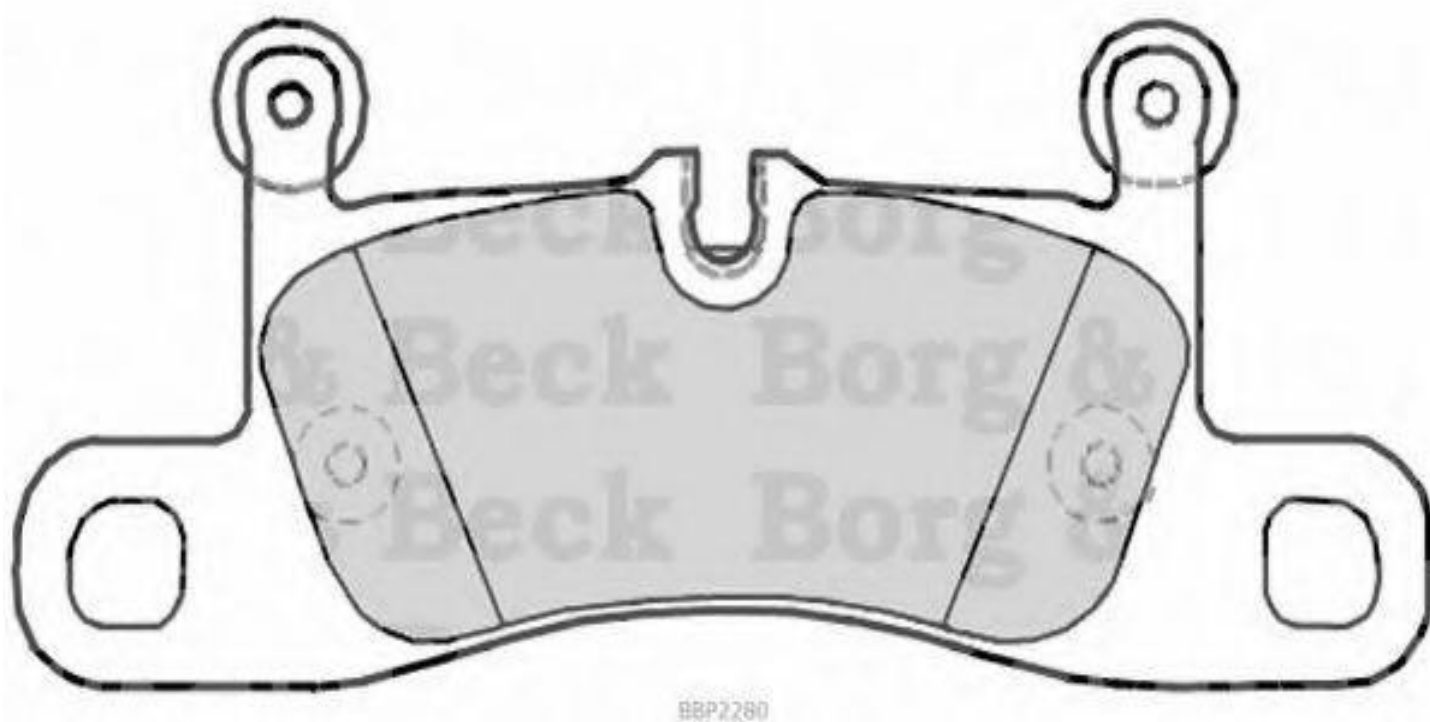

Borg & Beck - BBP2280 - Juego de pastillas de freno

Altura 1 [mm]: 75,8

Sistema de frenos: Brembo

Ancho 1 [mm]: 187,3

Espesor/grosor 1 [mm]: 17,2

Altura 1 [mm]: 75,8

Sistema de frenos: Brembo

Ancho 1 [mm]: 187,3

Espesor/grosor 1 [mm]: 17,2

BBP2280

BBP2280