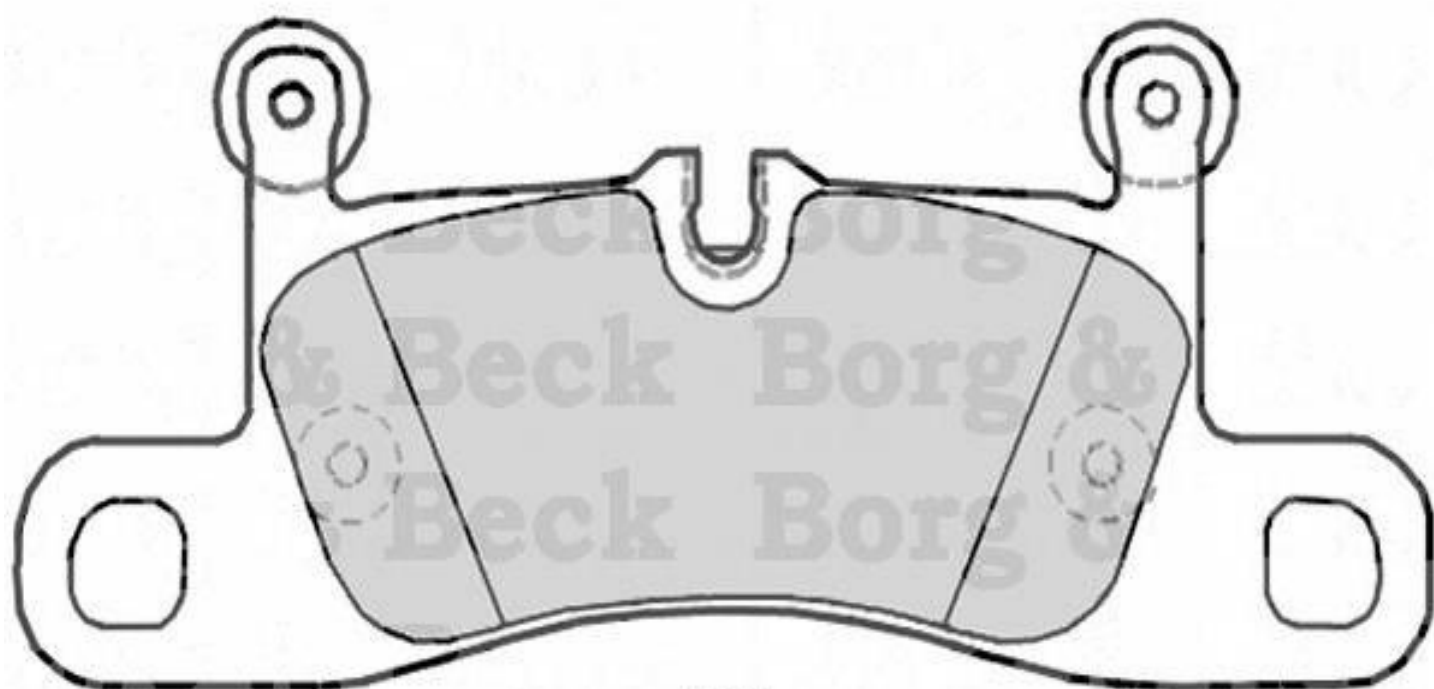

Borg & Beck - BBP2280 - Juego de pastillas de freno

Altura 1 [mm]: 75,8

Sistema de frenos: Brembo

Ancho 1 [mm]: 187,3

Espesor/grosor 1 [mm]: 17,2

Altura 1 [mm]: 75,8

Sistema de frenos: Brembo

Ancho 1 [mm]: 187,3

Espesor/grosor 1 [mm]: 17,2

BBP2280

BBP2280