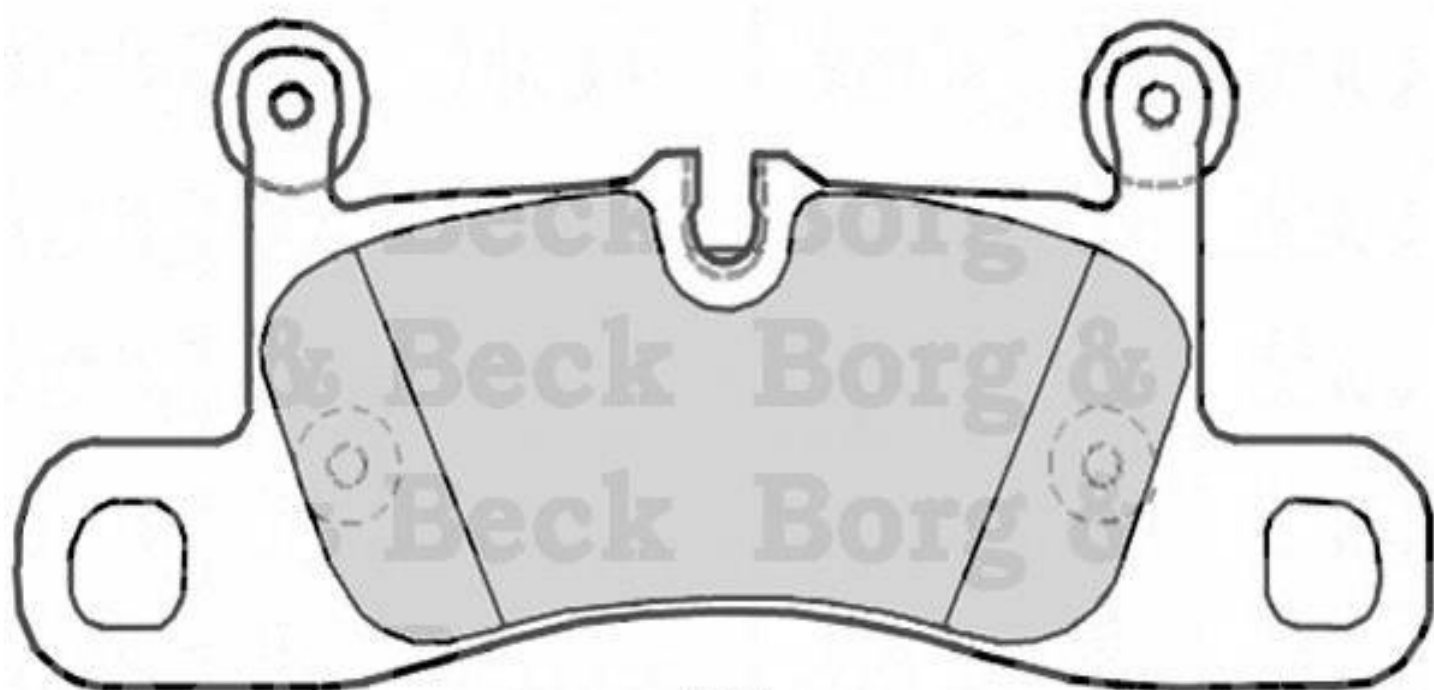

Borg & Beck - BBP2280 - Juego de pastillas de freno

Altura 1 [mm]: 75,8

Sistema de frenos: Brembo

Ancho 1 [mm]: 187,3

Espesor/grosor 1 [mm]: 17,2

Altura 1 [mm]: 75,8

Sistema de frenos: Brembo

Ancho 1 [mm]: 187,3

Espesor/grosor 1 [mm]: 17,2

BBP2280

BBP2280