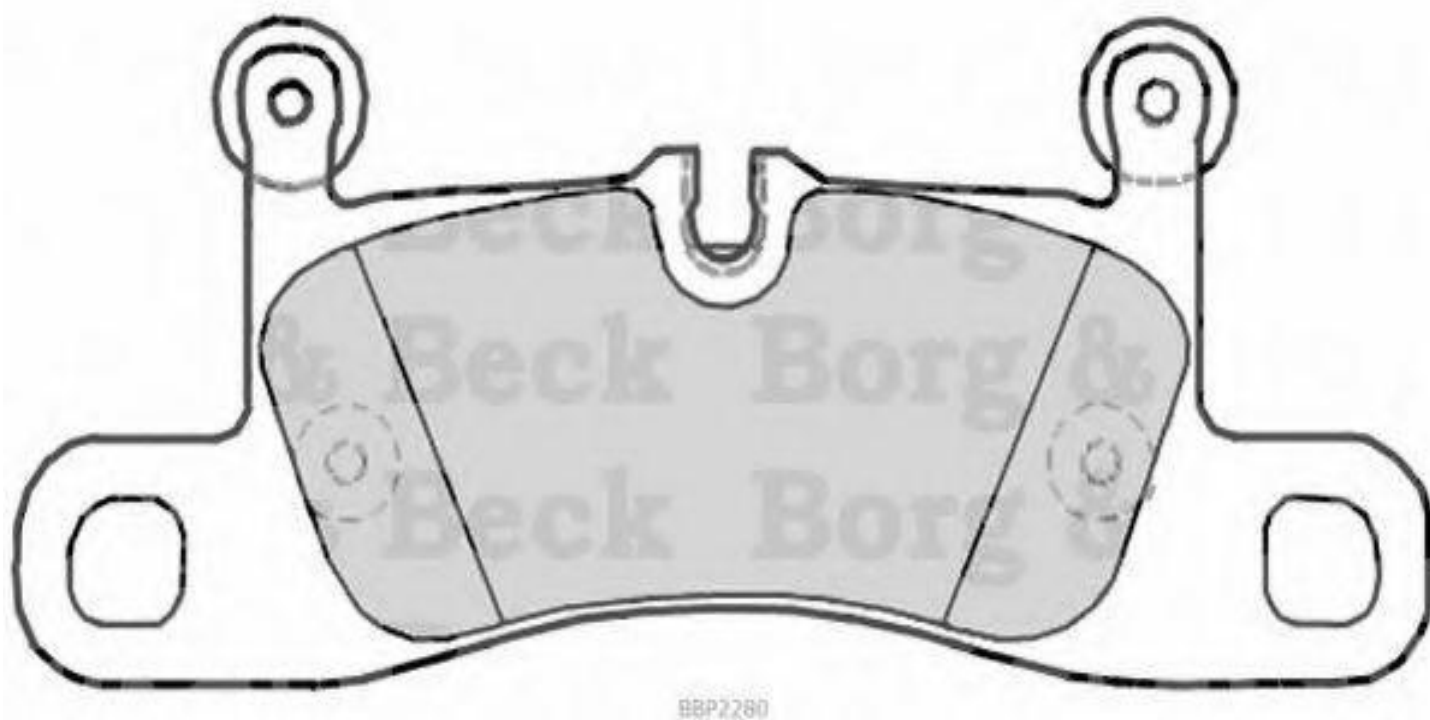

Borg & Beck - BBP2280 - Juego de pastillas de freno

Altura 1 [mm]: 75,8

Sistema de frenos: Brembo

Ancho 1 [mm]: 187,3

Espesor/grosor 1 [mm]: 17,2

Altura 1 [mm]: 75,8

Sistema de frenos: Brembo

Ancho 1 [mm]: 187,3

Espesor/grosor 1 [mm]: 17,2

BBP2280

BBP2280