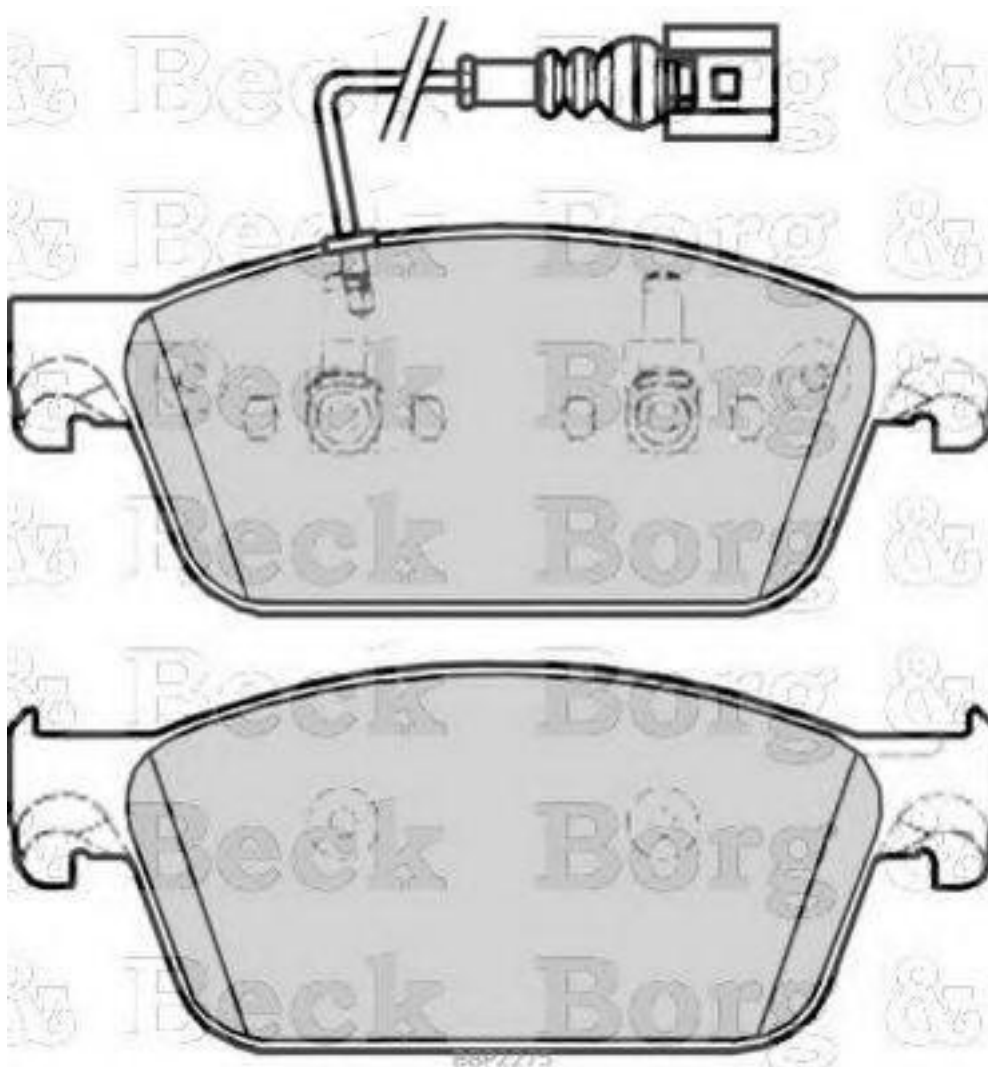

Borg & Beck - BBP2275 - Juego de pastillas de freno

Altura 1 [mm]: 75

Sistema de frenos: Ate - Teves

Ancho 1 [mm]: 193,3

Espesor/grosor 1 [mm]: 18

Altura 1 [mm]: 75

Sistema de frenos: Ate - Teves

Ancho 1 [mm]: 193,3

Espesor/grosor 1 [mm]: 18

0092275

0092275