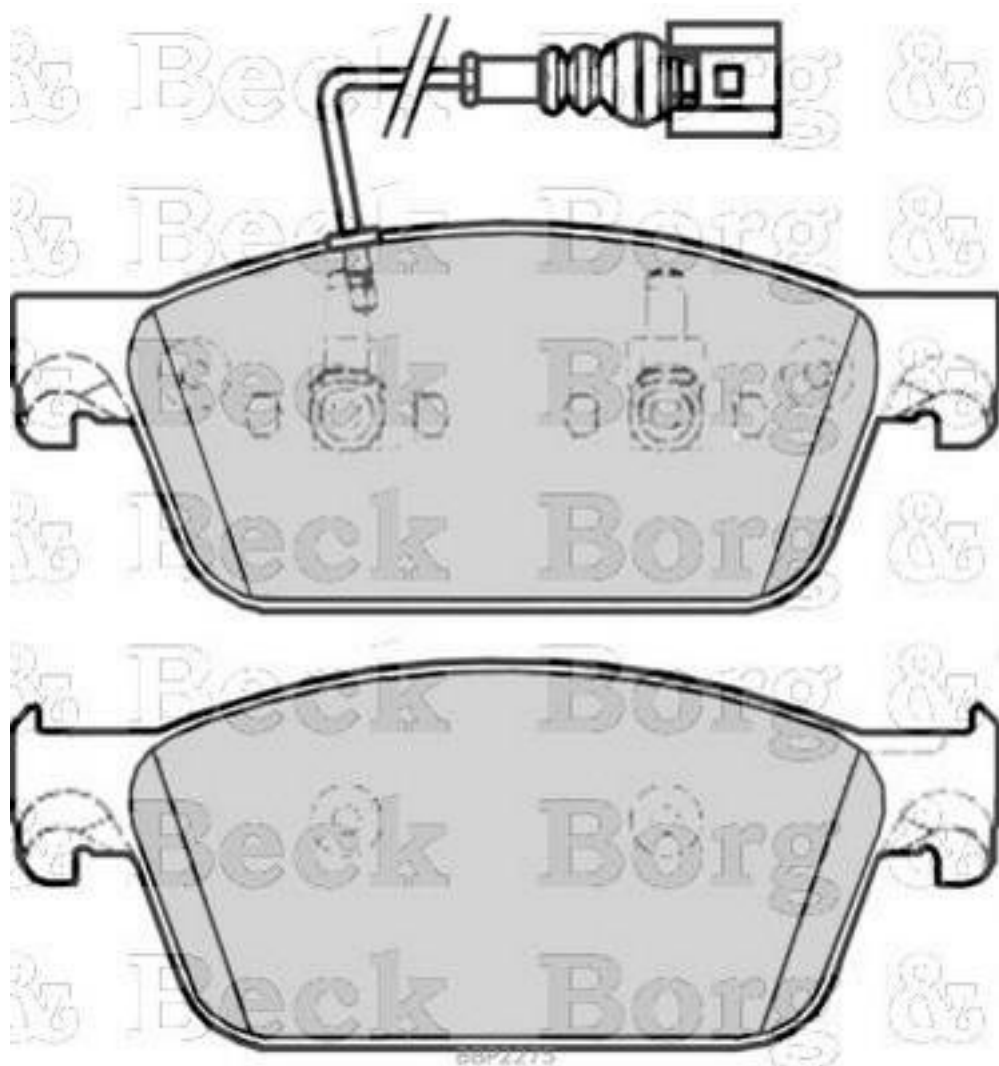

Borg & Beck - BBP2275 - Juego de pastillas de freno

Altura 1 [mm]: 75

Sistema de frenos: Ate - Teves

Ancho 1 [mm]: 193,3

Espesor/grosor 1 [mm]: 18

Altura 1 [mm]: 75

Sistema de frenos: Ate - Teves

Ancho 1 [mm]: 193,3

Espesor/grosor 1 [mm]: 18

0092275

0092275