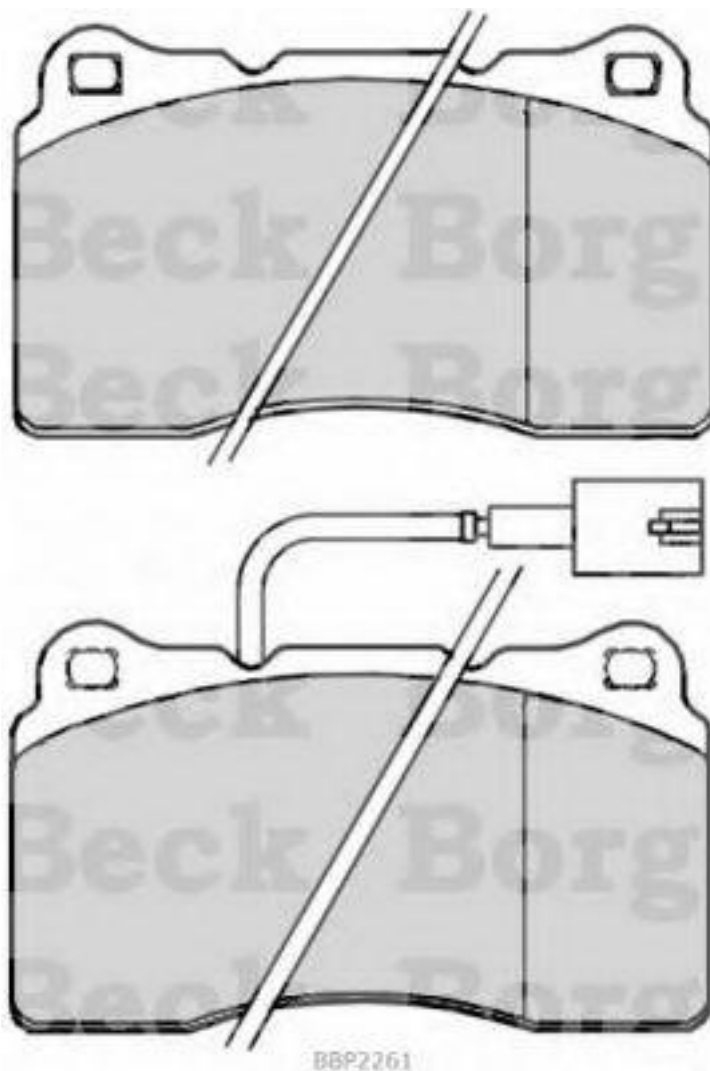

## Borg & Beck - BBP2261 - Juego de pastillas de freno

Altura 1 [mm]: 77,3

Sistema de frenos: Brembo

Longitud contacto de aviso: 180

Ancho 1 [mm]: 131,6

Espesor/grosor 1 [mm]: 16

Altura 1 [mm]: 77,3

Sistema de frenos: Brembo

Longitud contacto de aviso: 180

Ancho 1 [mm]: 131,6

Espesor/grosor 1 [mm]: 16

BBP2261

BBP2261