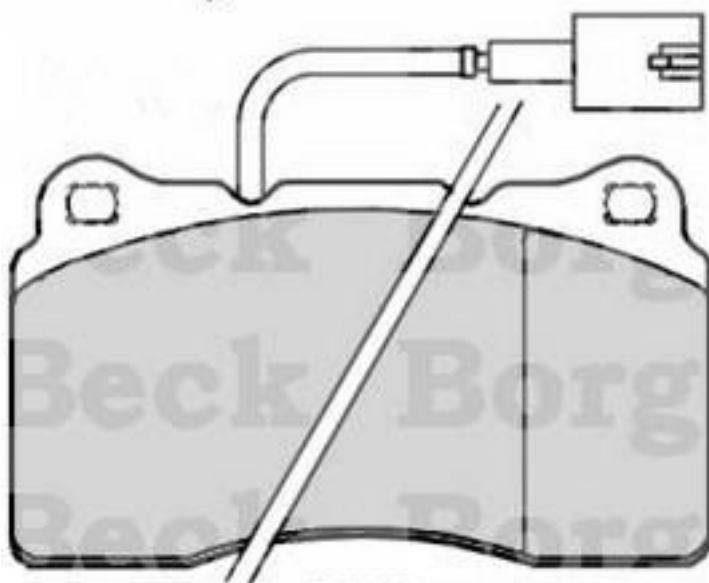

## Borg & Beck - BBP2261 - Juego de pastillas de freno

Altura 1 [mm]: 77,3

Sistema de frenos: Brembo

Longitud contacto de aviso: 180

Ancho 1 [mm]: 131,6

Espesor/grosor 1 [mm]: 16

Altura 1 [mm]: 77,3

Sistema de frenos: Brembo

Longitud contacto de aviso: 180

Ancho 1 [mm]: 131,6

Espesor/grosor 1 [mm]: 16

BBP2261

BBP2261