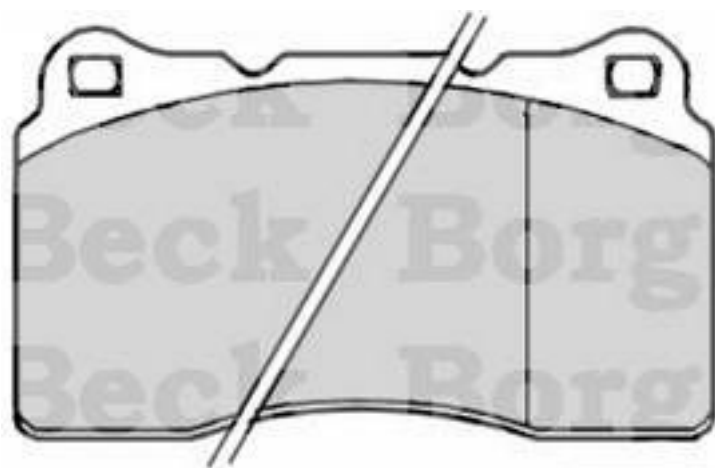

## Borg & Beck - BBP2261 - Juego de pastillas de freno

Altura 1 [mm]: 77,3

Sistema de frenos: Brembo

Longitud contacto de aviso: 180

Ancho 1 [mm]: 131,6

Espesor/grosor 1 [mm]: 16

Altura 1 [mm]: 77,3

Sistema de frenos: Brembo

Longitud contacto de aviso: 180

Ancho 1 [mm]: 131,6

Espesor/grosor 1 [mm]: 16

BBP2261

BBP2261