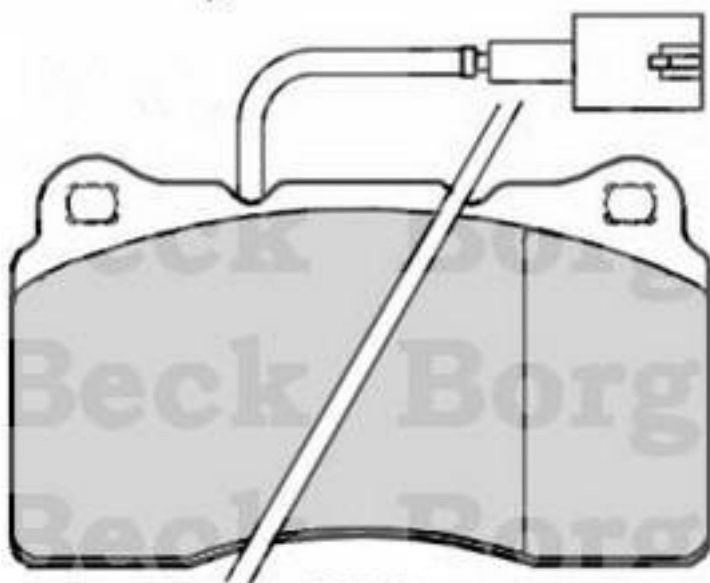

## Borg & Beck - BBP2261 - Juego de pastillas de freno

Altura 1 [mm]: 77,3

Sistema de frenos: Brembo

Longitud contacto de aviso: 180

Ancho 1 [mm]: 131,6

Espesor/grosor 1 [mm]: 16

Altura 1 [mm]: 77,3

Sistema de frenos: Brembo

Longitud contacto de aviso: 180

Ancho 1 [mm]: 131,6

Espesor/grosor 1 [mm]: 16

BBP2261

BBP2261