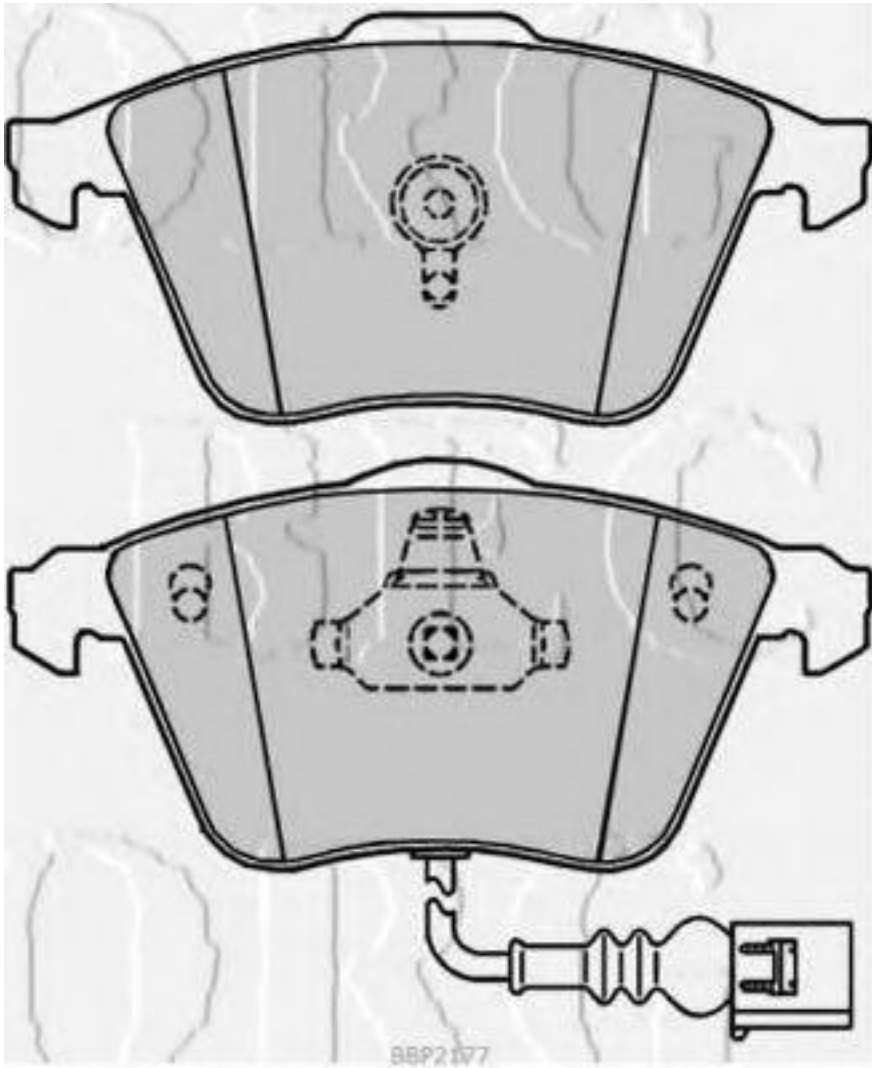

Borg & Beck - BBP2177 - Juego de pastillas de freno

Altura 1 [mm]: 72,9

Sistema de frenos: Ate - Teves

Longitud contacto de aviso: 185

Ancho 1 [mm]: 155,1

Ancho 2 [mm]: 156,3

Espesor/grosor 1 [mm]: 20,3

Espesor/grosor 2 [mm]: 20,4

Cantidad de mu

Altura 1 [mm]: 72,9

Sistema de frenos: Ate - Teves

Longitud contacto de aviso: 185

Ancho 1 [mm]: 155,1

Ancho 2 [mm]: 156,3

Espesor/grosor 1 [mm]: 20,3

Espesor/grosor 2 [mm]: 20,4

Cantidad de muelles: 2

cantidad de elementos de fricción: 4

BBP2177