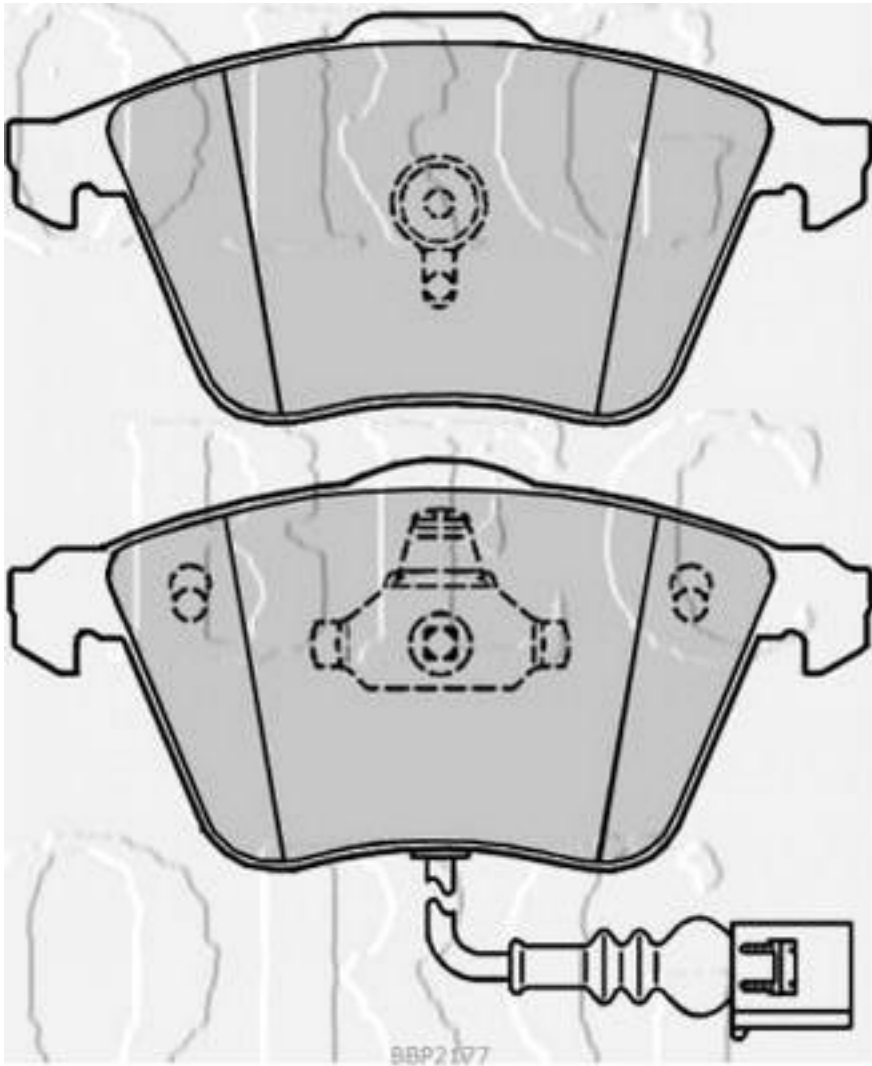

Borg & Beck - BBP2177 - Juego de pastillas de freno

Altura 1 [mm]: 72,9

Sistema de frenos: Ate - Teves

Longitud contacto de aviso: 185

Ancho 1 [mm]: 155,1

Ancho 2 [mm]: 156,3

Espesor/grosor 1 [mm]: 20,3

Espesor/grosor 2 [mm]: 20,4

Cantidad de mu

Altura 1 [mm]: 72,9

Sistema de frenos: Ate - Teves

Longitud contacto de aviso: 185

Ancho 1 [mm]: 155,1

Ancho 2 [mm]: 156,3

Espesor/grosor 1 [mm]: 20,3

Espesor/grosor 2 [mm]: 20,4

Cantidad de muelles: 2

cantidad de elementos de fricción: 4

BBP2177