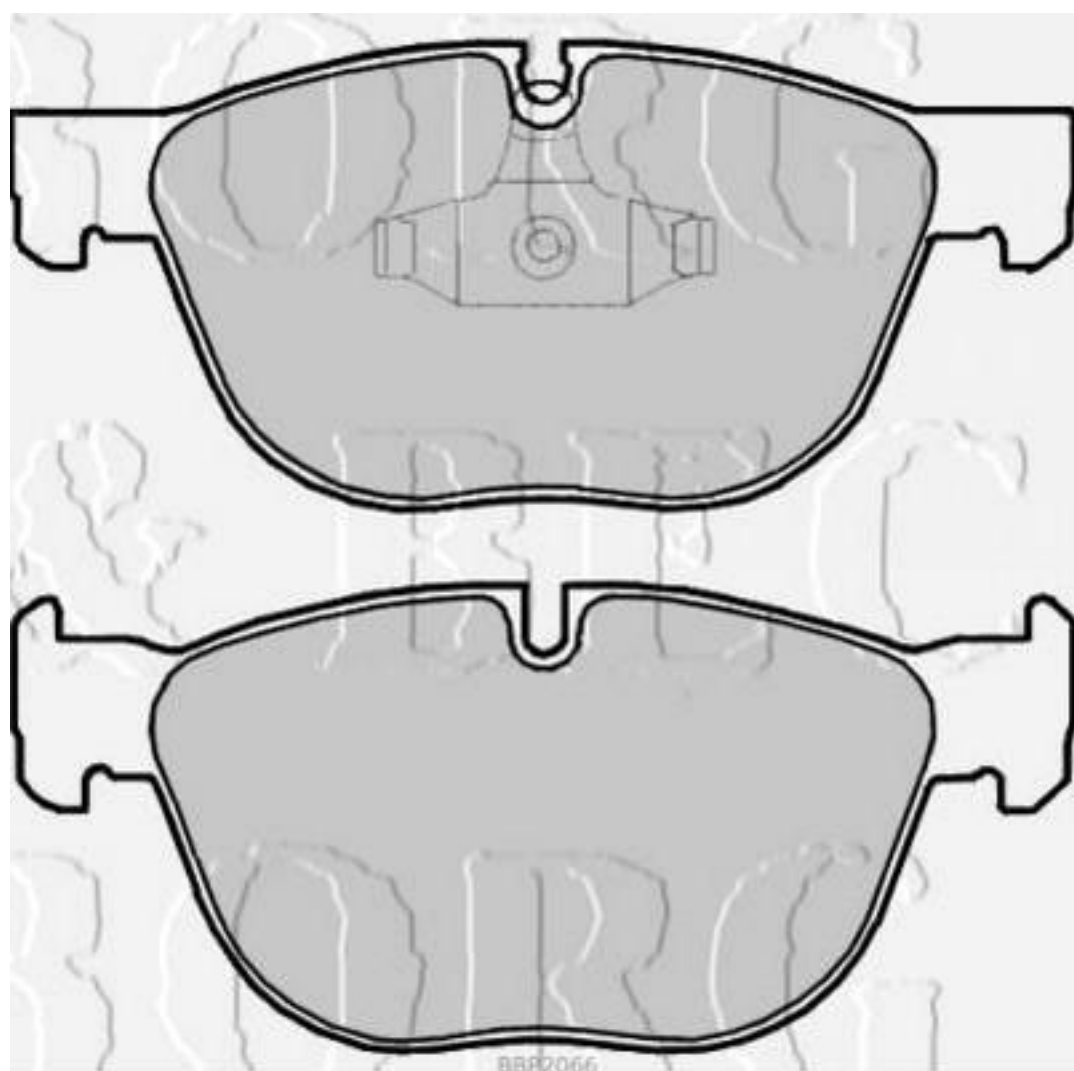

Borg & Beck - BBP2066 - Juego de pastillas de freno

Altura 1 [mm]: 76,8

Sistema de frenos: Ate - Teves

Ancho 1 [mm]: 171

Ancho 2 [mm]: 170

Espesor/grosor 1 [mm]: 20

Espesor/grosor 2 [mm]: 19,3

Cantidad de muelles: 2

Altura 1 [mm]: 76,8

Sistema de frenos: Ate - Teves

Ancho 1 [mm]: 171

Ancho 2 [mm]: 170

Espesor/grosor 1 [mm]: 20

Espesor/grosor 2 [mm]: 19,3

Cantidad de muelles: 2

BBR2066