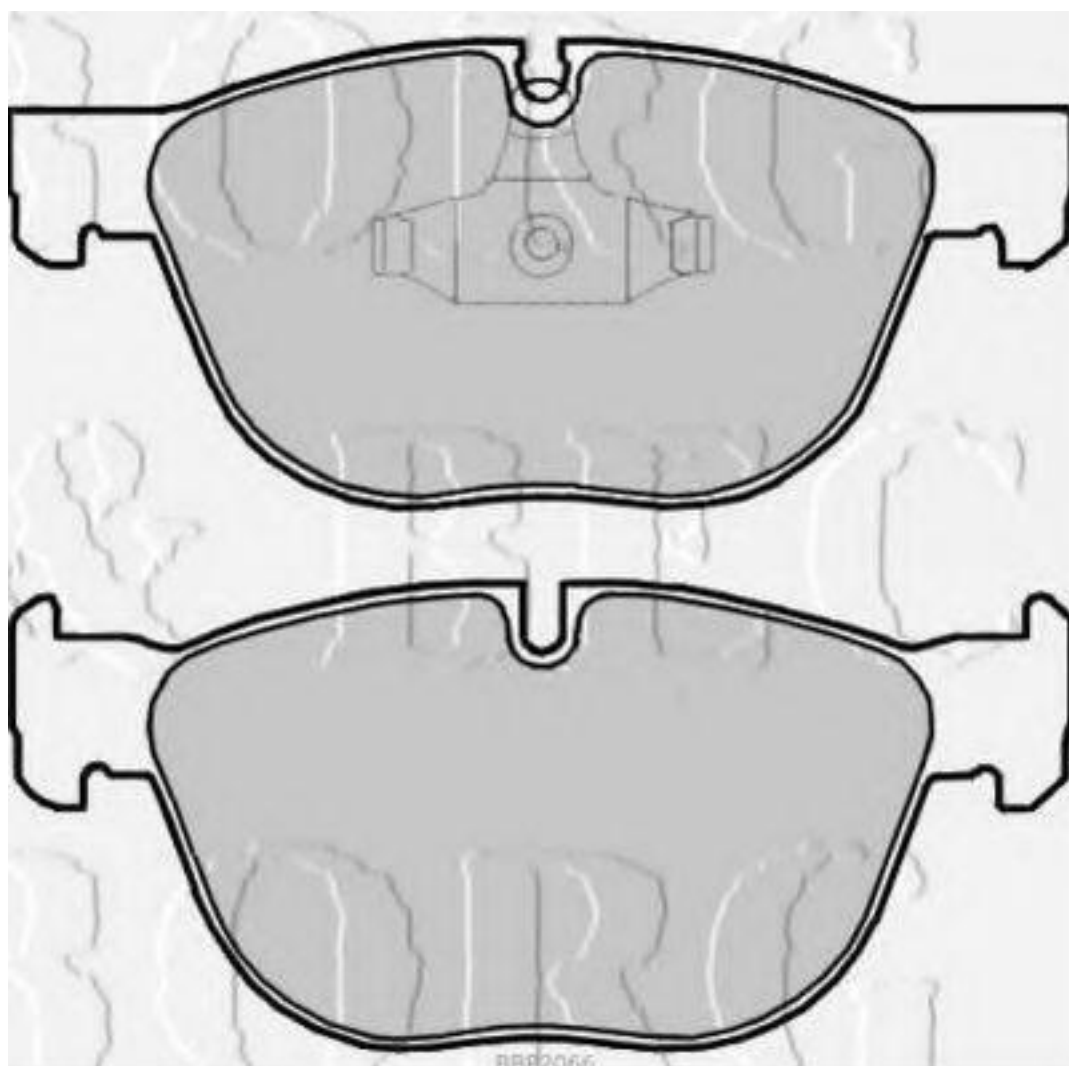

Borg & Beck - BBP2066 - Juego de pastillas de freno

Altura 1 [mm]: 76,8

Sistema de frenos: Ate - Teves

Ancho 1 [mm]: 171

Ancho 2 [mm]: 170

Espesor/grosor 1 [mm]: 20

Espesor/grosor 2 [mm]: 19,3

Cantidad de muelles: 2

Altura 1 [mm]: 76,8

Sistema de frenos: Ate - Teves

Ancho 1 [mm]: 171

Ancho 2 [mm]: 170

Espesor/grosor 1 [mm]: 20

Espesor/grosor 2 [mm]: 19,3

Cantidad de muelles: 2

BBR2066