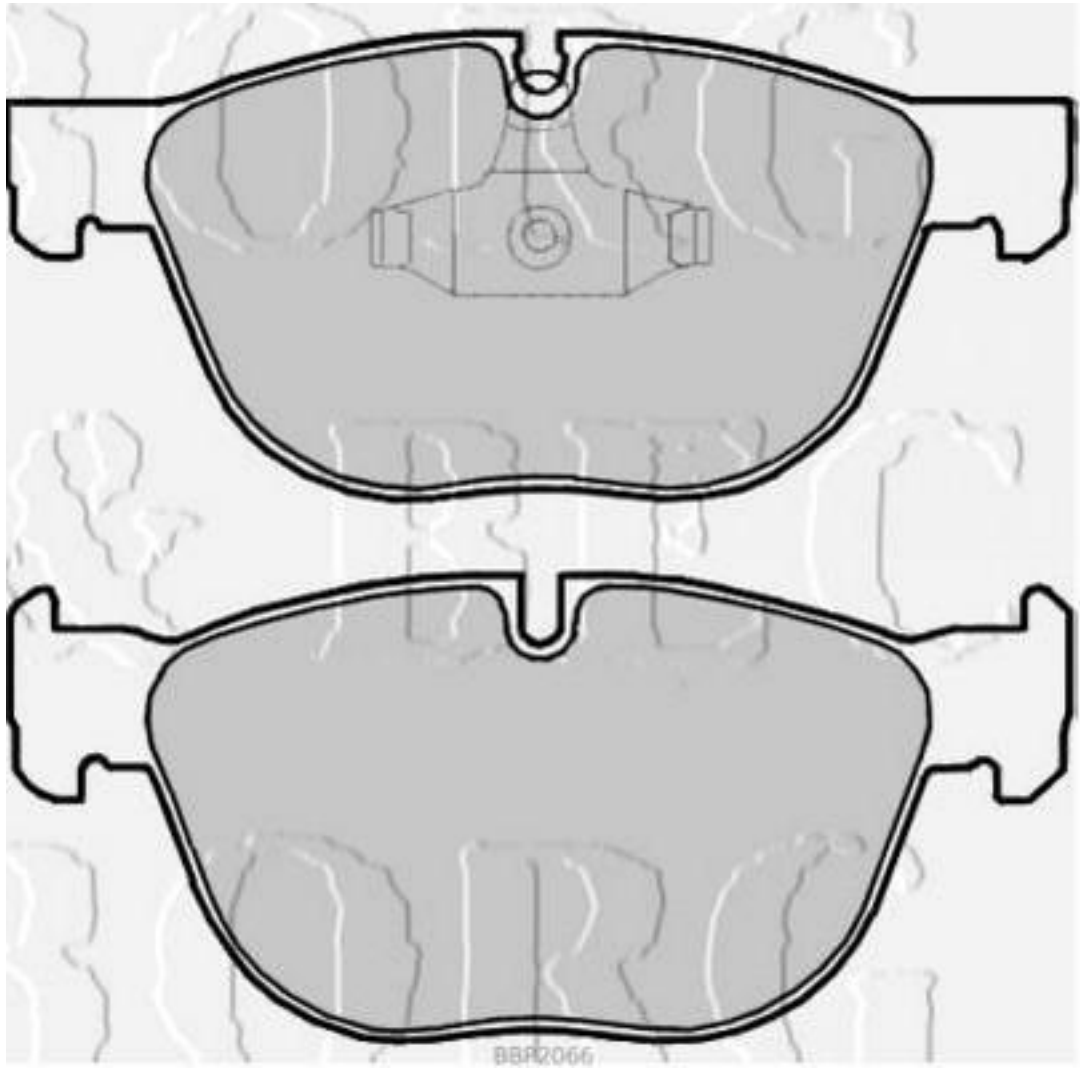

Borg & Beck - BBP2066 - Juego de pastillas de freno

Altura 1 [mm]: 76,8

Sistema de frenos: Ate - Teves

Ancho 1 [mm]: 171

Ancho 2 [mm]: 170

Espesor/grosor 1 [mm]: 20

Espesor/grosor 2 [mm]: 19,3

Cantidad de muelles: 2

Altura 1 [mm]: 76,8

Sistema de frenos: Ate - Teves

Ancho 1 [mm]: 171

Ancho 2 [mm]: 170

Espesor/grosor 1 [mm]: 20

Espesor/grosor 2 [mm]: 19,3

Cantidad de muelles: 2

BBR2066